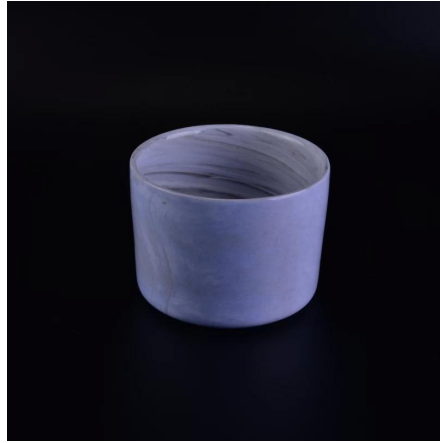

# Uchwyt na drutach wzór ceramicznych świec

More Product Pictures

[Similar Products Link](#)