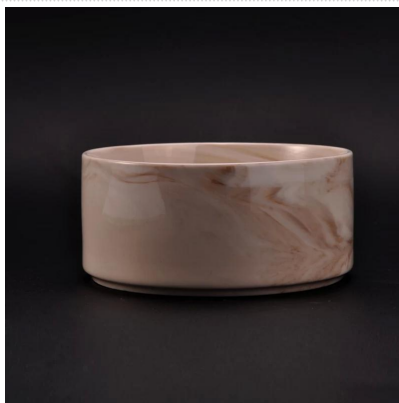

# Świecznik ceramiczny z wykończeniem pearl szyby

## Użytkowanie produktów

1. ceramiczne candle uchwyty mogą być używane w dekoracje ślubne, Dekoracja domu, Impreza, bankiet itp.,
2. Ten kontener świeca jest bardzo wielkie, jak wspaniałą ozdobę na zdarzenie
3. stoiki świeca ceramiki można ozdobić swoje wewnątrz i na zewnątrz z tym delicated rose rysunek szkło Świecznik.

4. statek ceramiczna świeca to wspaniały prezent, jako housewarmings i inne imprezy.

## More Product Pictures

Similar Products Link

Ozdobne ręcznie robione soy  
wosku ceramiczna świeca  
zapachowa jar

Hot sprzedaż matowa biała świeca  
marmur miska dla domu zapach

Marmur świece zapachowe w  
ceramiczna świeca słoik z  
marmuru naklejki druk