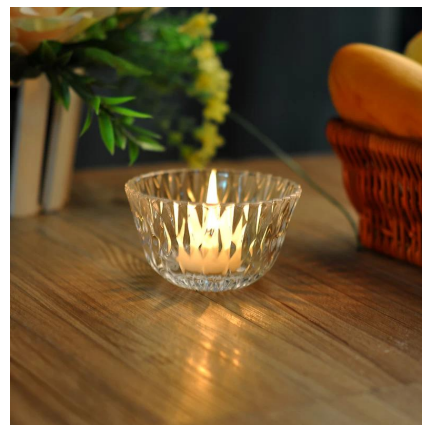

## Product Details

ID produktu	SGLYP15041702
Tworzywo	Wysoki biały materiał szkła
Rzemieślnictwo	Ręcznie robione szkło świeca jar
Czas proofingu	1. istniejących produktów, czas próbka 5 dni 2. Konieczność ponownego formy, czas próby 15 dni
Pakiet	Opakowanie ogólne, 48 / Karton
Pojemność	500.000 do 1.000.000 / miesiąc
Czas dostawy	35 dni po potwierdzeniu próbki i zamówienia
Zasady płatności	T / T 30% zaliczki, płatności salda należnego zobaczyć kopię listu przewozowego
Transport	Transport morski, transport lotniczy, międzynarodowy ekspresowy; Goście wyznaczony spedycja
cechy produktu	1. Usta poszycia dmuchane jonowy <a href="#">Szkło świeca puchar</a> 2. Może być stosowany w domu, hoteli, barów, itp 3. Materiał środowiska 4. Test FDA, test CA65
Do wyboru	1. zaspokoić różne wzory i rozmiary 2. Każdy kolor farby, lukier, galwanizacji, grawerowanie laserowe może być wykonane 3. zapewnienie specjalnego opakowania, takie jak film, pudełko kolor, białe pudełko kurczyć 4. Mamy specjalny zespół kontroli jakości, kontroli jakości produktu 5. Mamy profesjonalnych baz produkcyjnych i magazynów, aby zapewnić dostawy

## More Product Pictures

[Similar Products Link](#)

[Uchwyt szkła kolorowe świeczki](#)

[jasne wotum świecznik](#)

[wholesale świeczka świecznik](#)

Office & Sample Room

Factory Show