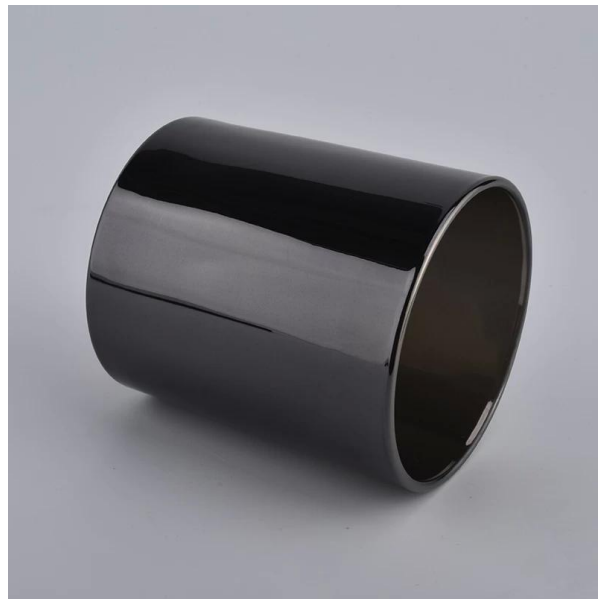

## Elastyczny rozmiar pozwala na szybki rozwój rynku

pozycja NR □ SGHY14121610A

Średnica wieczka □ 8,9 cm

Wysokość pokrywki □ □ 1,7 cm

Waga wieczka □ 165g

Średnica korpusu □ 10 cm

Wysokość ciała □ 9 cm

Masa ciała □ 525g