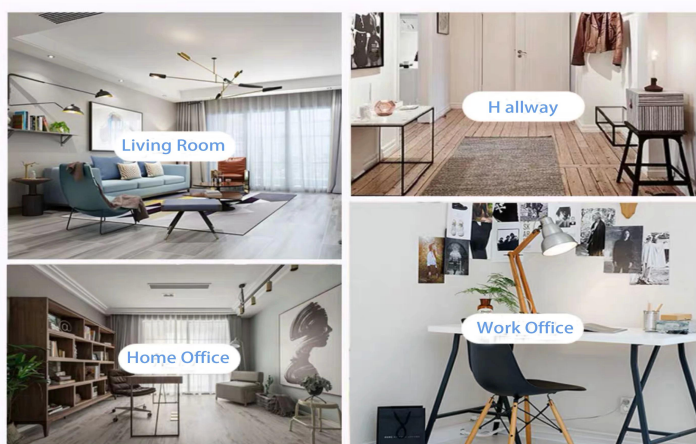

Range of the application

Office & Sample Room

Zakupiliśmy międzynarodowe biuro o powierzchni 1800 metrów kwadratowych w Shenzhen.

Wyświetlacz pokoju próbnego

Meiyang Glass zapewnia więcej niż tylko **Pokój próbny w Shenzhen ma 5000 sztuk** Szeroka gama opcji. Wygrał dużą kartę [Opinie klientów](#). Witamy w biurze Shenzhen! Obraz jest następujący **Tylko część naszego świecznika** Witamy w biurze Shenzhen, aby znaleźć swojego ulubionego, przyniesie to wiele niespodzianek, ponieważ trudno jest znaleźć innego dostawcę w Chinach.