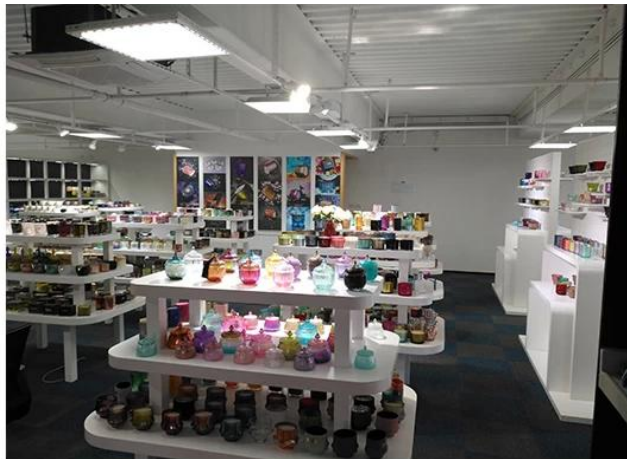

Range of the application

Office & Sample Room

Zakupiliśmy międzynarodowe biuro o powierzchni 1800 metrów kwadratowych w Shenzhen.

Wyświetlacz pokoju próbnego

Meiyang Glass zapewnia więcej niż tylko **Pokój próbny w Shenzhen ma 5000 sztuk** Szeroka gama opcji. Wygrał dużą kartę [Opinie klientów](#). Witamy w biurze Shenzhen! Obraz jest następujący **Tylko część naszego świecznika** Witamy w biurze Shenzhen, aby znaleźć swojego ulubionego, przyniesie to wiele niespodzianek, ponieważ trudno jest znaleźć innego dostawcę w Chinach.