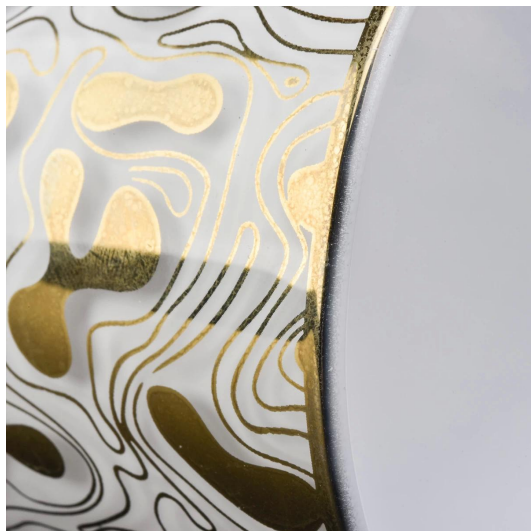

Elastyczna konstrukcja pozwala na szybki rozwój rynku

Nr produktu :: SG88100-S

Górna średnica: 88 mm

Dolna średnica: 80 mm

Wysokość: 100 mm

Waga: 325 g

Pojemność: 410 ml

MOQ: 3000 sztuk

Dostępne niestandardowe wzory i różne rozmiary

Dzięki naszemu silnemu wsparciu nasi klienci szybko się rozwijają, od małych laboratoriów po liderów branży.