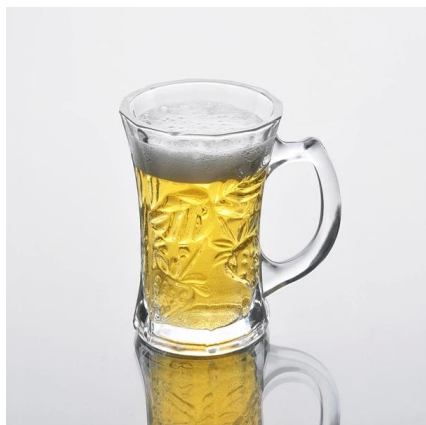

Szczegóły produktu:

| | |
|--------------------|--|
| Numer artykułu | SZZ414 |
| Tworzywo | Wysokie białe szkło |
| Proces | Maszyna wykonana |
| Czas Próbkki | 1. 5 dni, jeśli w kształcie i wielkości istnieją szkła 2. 15 dni, jeśli potrzebujesz nowego kształtu lub wielkości szkła |
| Uszczelka | Normalny pakowania, 4 szt język wewnętrznej skrzynki, 48 szt w kartonie |
| Pojemność produktu | 500000 ~ 1.000.000 szt miesięcznie |
| Czas dostawy | W ciągu 35 dni po próbki i porządku potwierdzona |
| Warunki płatności | 30% depozytu przez T / T z góry i równowagi w stosunku do kopii B / L |
| Przesyłka | Morski, lotniczy, Express i agent wysyłka jest dopuszczalne |
| Cechy produktu | 1. Maszyna wykonana szklanki wysokiej jakości 2. Odpowiednie dla stosowany w hotelu, domu, itp 3. To jest ekologiczny 4. Poznaj CE & amp; FDA Test & amp; CA 65 Test |
| Do wyborów | 1. Różne wzory i rozmiary do wyboru 2 .Any kolor malowane, mroz, galwaniczna, obróbka laserowa wzór rzeźbi 3. Specjalny pakiet termokurczliwą folią, jak pudełko kolor, białe pudełko itp 4. Mamy wyłączność pracowników kontroli jakości 5. Posiadamy profesjonalny warsztat i magazyn, aby zapewnić czas dostawy |

Zdjęcie produktu:

Produkty powiązane:

[wysokość biały kubek szkła](#)

[Szklany kubek wody jasne](#)

[Szklany kubek hurtowych](#)

Firma Pokaż:

Fabryka Pokaż:

Dla więcej [Kubek szklany](http://www.okcandle.com/) lub jakiegokolwiek szkło,
odwiedź naszą stronę internetową: <http://www.okcandle.com/>
Albo tutaj może pomóc dowiedzieć się więcej o nas: [Pomoc](#)