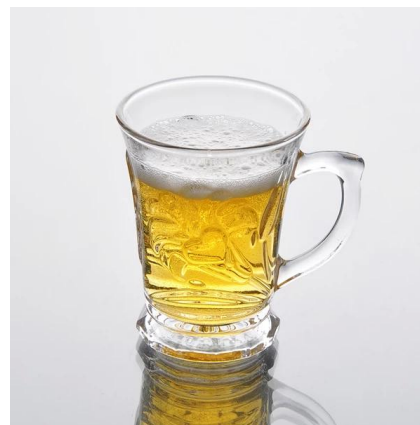

Szczegóły produktu:

| | |
|--------------------|--|
| Numer artykułu | SZZ414 |
| Tworzywo | Wysokie białe szkło |
| Proces | Maszyna wykonana |
| Czas Próbkki | 1. 5 dni, jeśli w kształcie i wielkości istnieją szkła 2. 15 dni, jeśli potrzebujesz nowego kształtu lub wielkości szkła |
| Uszczelka | Normalny pakowania, 4 szt język wewnętrznej skrzynki, 48 szt w kartonie |
| Pojemność produktu | 500000 ~ 1.000.000 szt miesięcznie |
| Czas dostawy | W ciągu 35 dni po próbki i porządku potwierdzona |
| Warunki płatności | 30% depozytu przez T / T z góry i równowagi w stosunku do kopii B / L |
| Przesyłka | Morski, lotniczy, Express i agent wysyłka jest dopuszczalne |
| Cechy produktu | 1. Maszyna wykonana szklanki wysokiej jakości 2. Odpowiednie dla stosowany w hotelu, domu, itp 3. To jest ekologiczny 4. Poznaj CE & amp; FDA Test & amp; CA 65 Test |
| Do wyborów | 1. Różne wzory i rozmiary do wyboru 2 .Any kolor malowane, mroz, galwaniczna, obróbka laserowa wzór rzeźbi 3. Specjalny pakiet termokurczliwą folią, jak pudełko kolor, białe pudełko itp 4. Mamy wyłączność pracowników kontroli jakości 5. Posiadamy profesjonalny warsztat i magazyn, aby zapewnić czas dostawy |

Zdjęcie produktu:

Produkty powiązane:

[wysokość biały kubek szkła](#)

[Szklany kubek wody jasne](#)

[Szklany kubek hurtowych](#)

Firma Pokaż:

Fabryka Pokaż:

Dla więcej [Kubek szklany](http://www.okcandle.com/) lub jakiegokolwiek szkło,
odwiedź naszą stronę internetową: <http://www.okcandle.com/>
Albo tutaj może pomóc dowiedzieć się więcej o nas: [Pomoc](#)