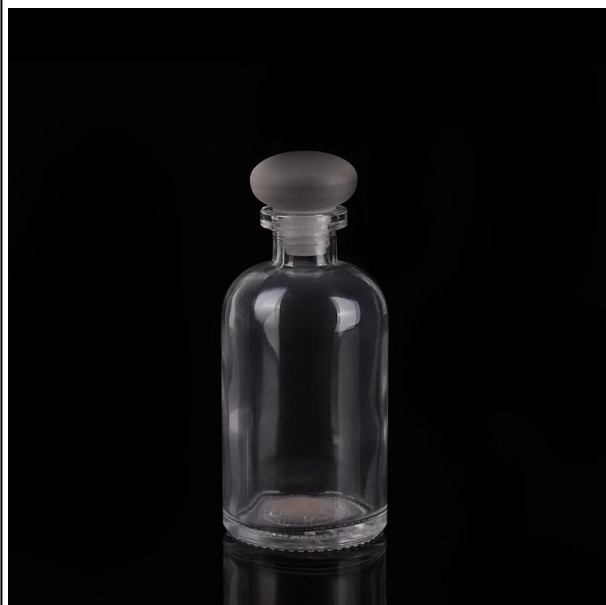

dyfuzory zapachowe

Product Details

Nazwa elementu	dyfuzory zapachowe szklane klosze
Przedmiot nr.	SGHQ15061912
Rozmiar	T: 34mm * B: 65mm * H: 133mm
Pojemność / Waga	289g / 240ml
Okres próbny	1,5 dni, jeżeli występują na kształt i rozmiar produktów 2,15 dni, jeśli potrzebujesz nowego kształtu i wielkości produktów
Uszczelka	Normalne pakowania bezpieczeństwa 24szt / 36pcs / 48pcs itp kartonie wywóz z jaj dzielnika
MOQ	10000pcs
Czas dostawy	W ciągu 35 dni po potwierdzeniu zamówienia
Zasady płatności	30% depozytu przez T / T z góry, saldo po okazaniu kopii B / L
funkcja produktu	1.High jakości i ceny competitve 2.Meet FDA, SGS, test LFGB etc. 3.Eco obsłudze 4.Widely stosuje się do ślubu, party, dom, bar itd. 5.Machine wykonana