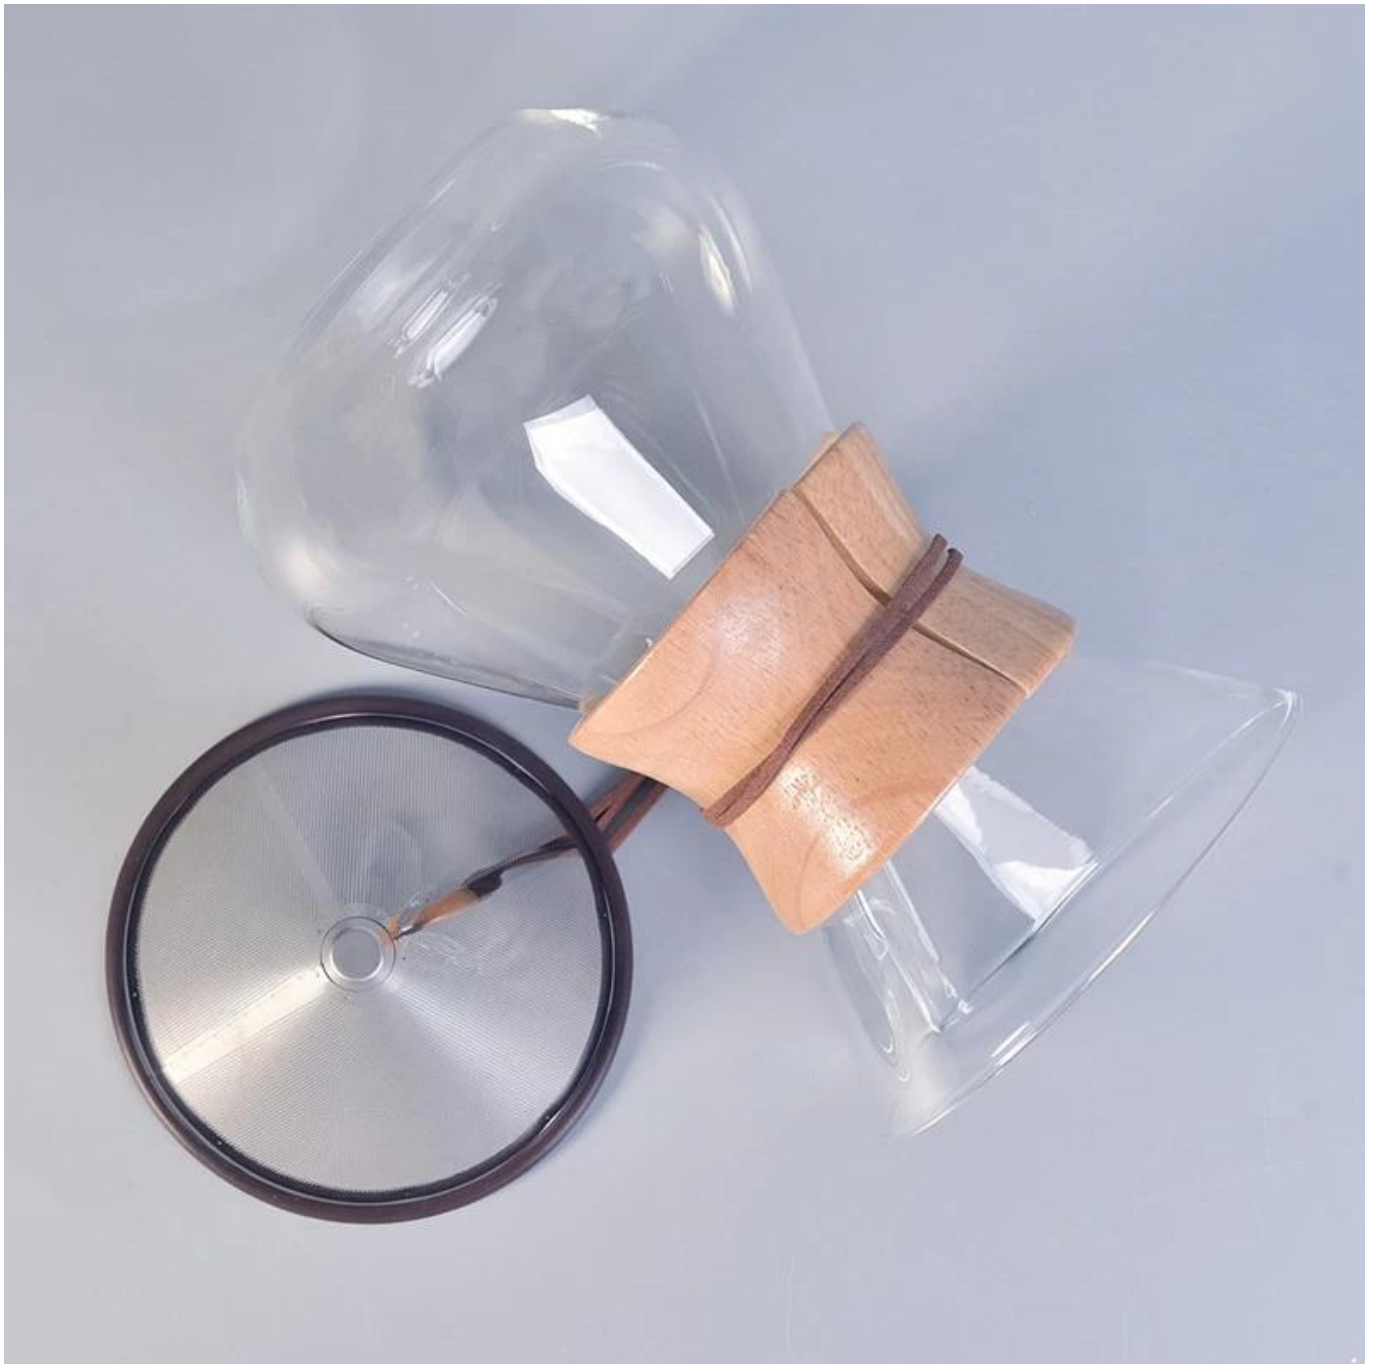

Hurtowy popularny szklany chemex ekspres do kawy szklany dzbanek do kawy

Product Details

Numer przedmiotu.	SGDS16110307F
Rozmiar elementu	Górny rozmiar: 130mm Wysokość: 210 mm Waga: 356g
Materiał	Szkło borosilikatowe
Próbki czasu	1. 5 dni, jeśli jest forma i rozmiar szkła 2. 15 dni, jeśli potrzebujesz nowego szkła o kształcie i rozmiarze
Opakowania	Normalne opakowanie, 4 sztuki w pudełku wewnętrznym, 48 sztuk w pudełku
Wydajność produktu	500 000 ~ 1000 000 sztuk miesięcznie
Czas dostawy	W ciągu 35 dni od potwierdzenia próbki i zamówienia
Wysyłka	Morskim, lotniczym, ekspresowym i akceptowalnym przez dostawcę

More Product Pictures

Similar Products Link

[Filiżanka kawy Pyrex](#)

[Szkło podwójne ścienne ze szkła podwójnego](#)

[Podwójny ścienny kubek do filiżanek z podwójną ścianą](#)

Właściwości szkła dmuchanego miesiąc