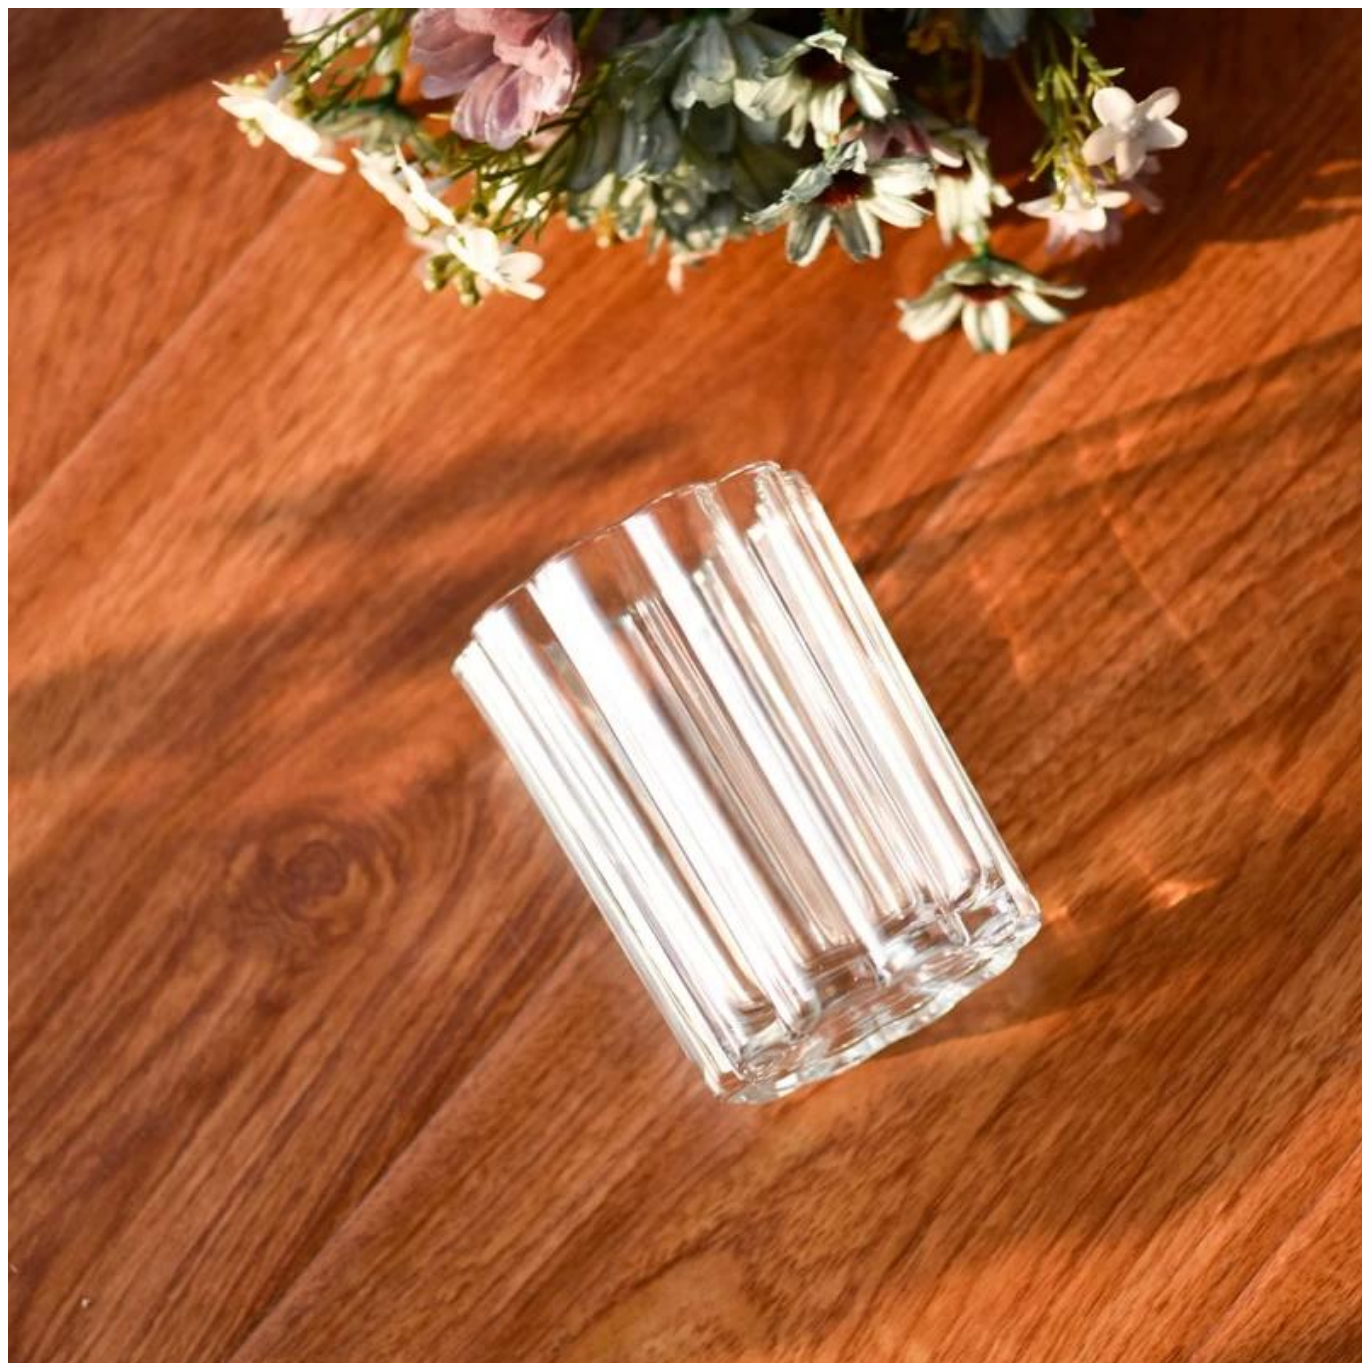

Szeroki zakres zastosowań