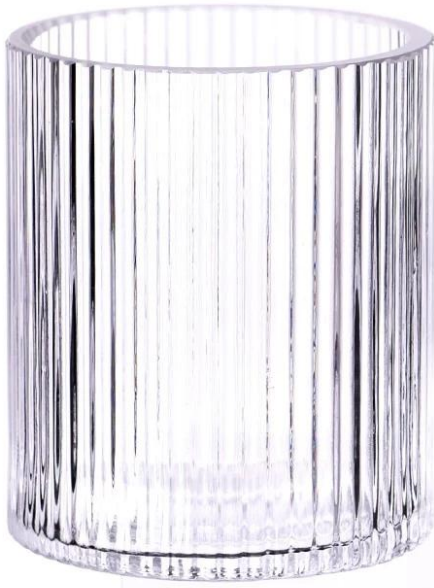

Unikalna przewaga rynkowa