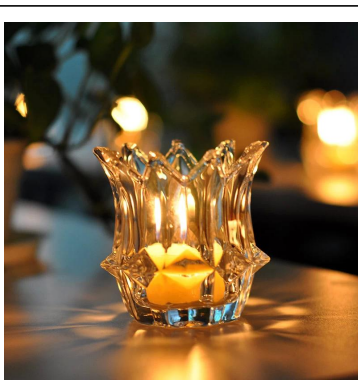

[Similar Products Link](#)