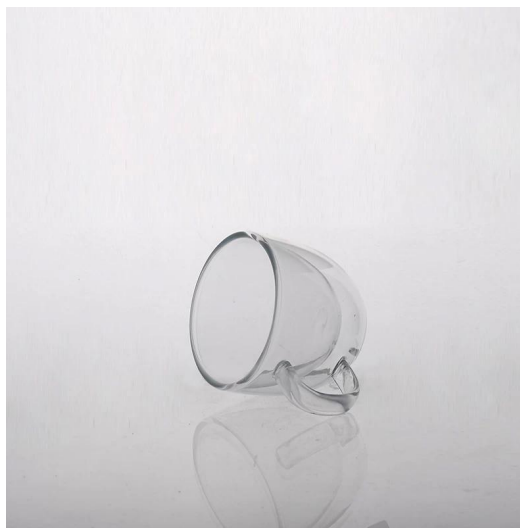

Elastyczna konstrukcja pozwala na szybki rozwój rynku

Pozycja nr .: SGD15041605

Górna średnica: 79 mm

Dolna średnica: 47 mm

Wysokość: 65 mm

Waga: 100g

Pojemność: 140 ml

MOQ: 1000 sztuk