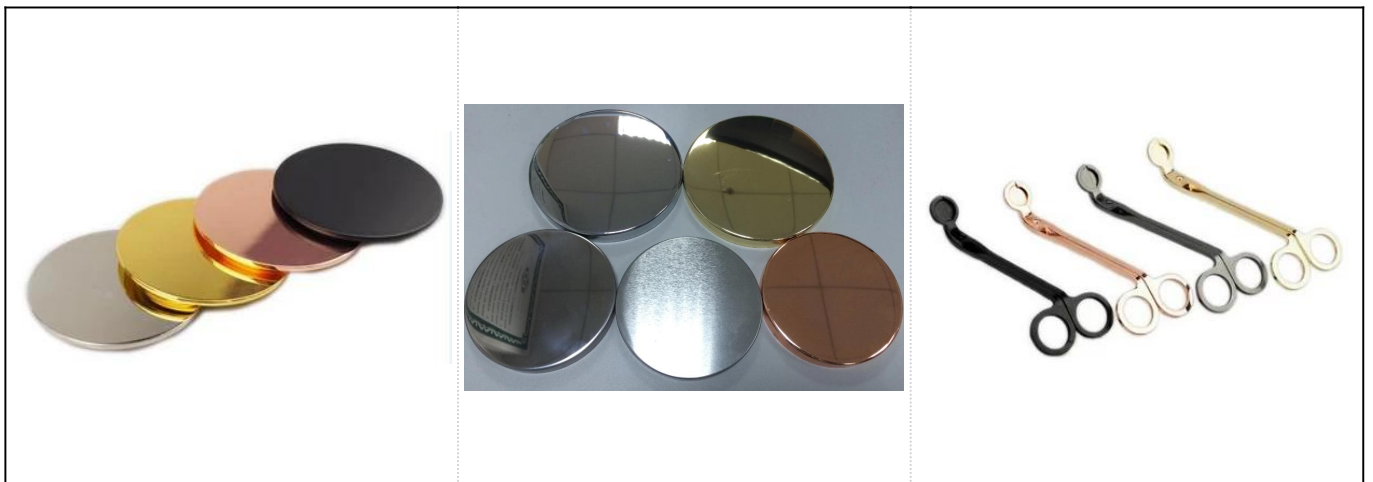

Dopasowane akcesoria: