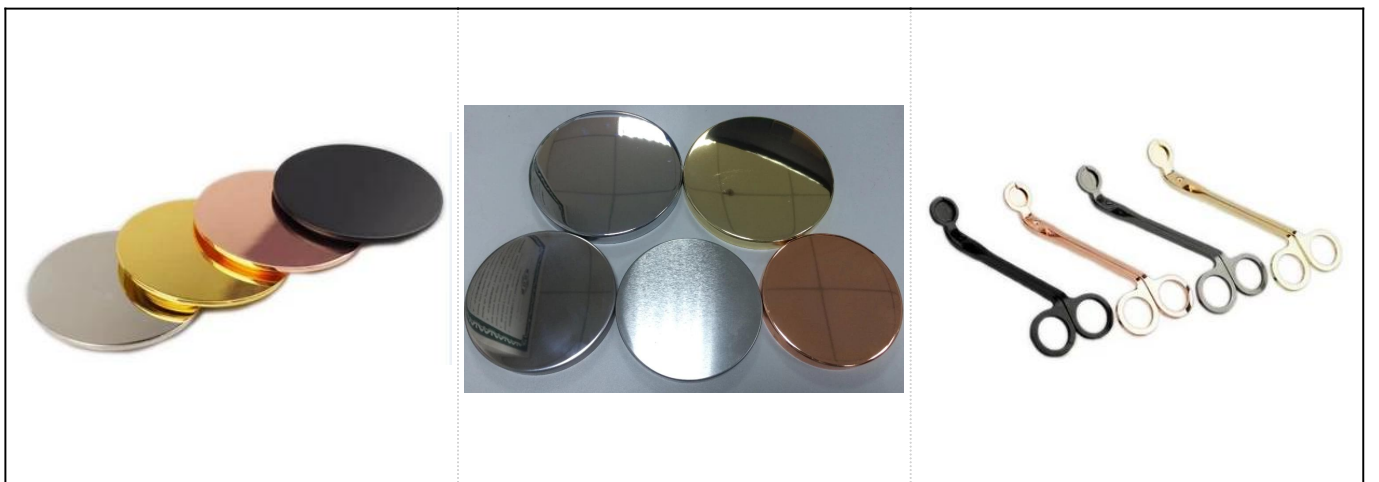

Dopasowane akcesoria: