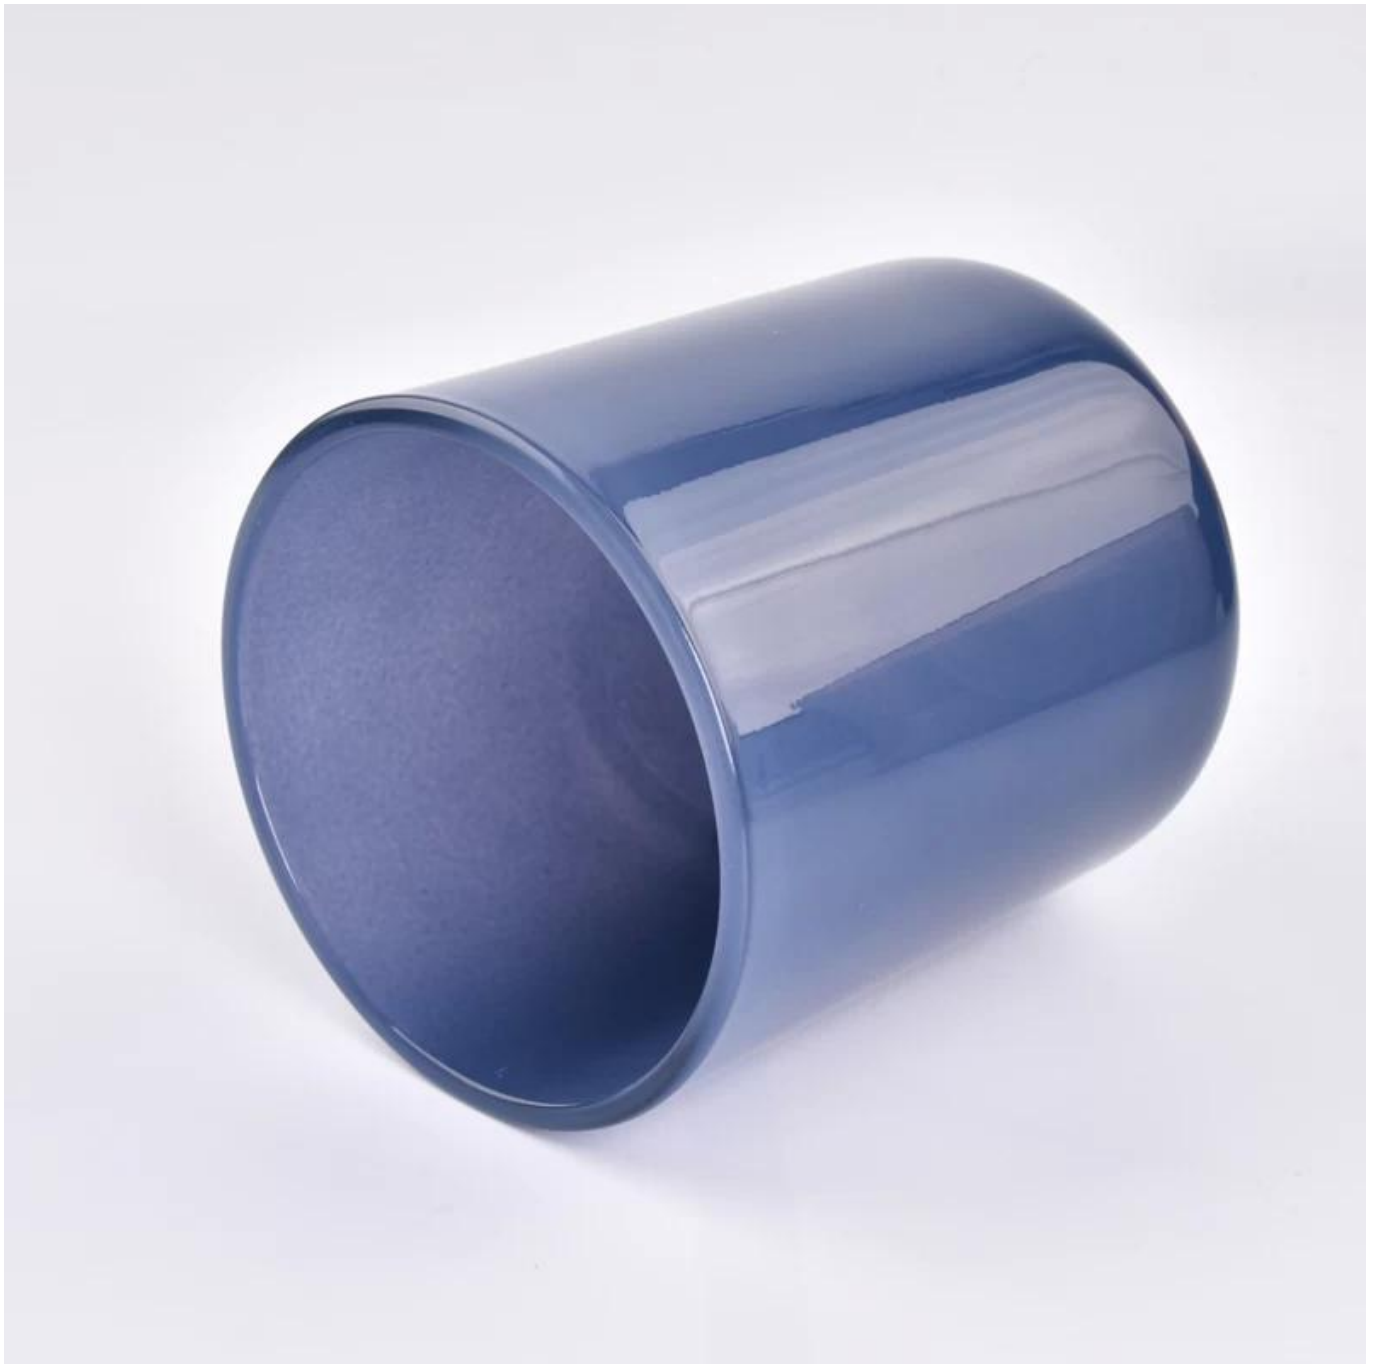

Nazwa produktu	Unikalne przezroczyste kolorowe szklane słoiki ze świec hurtowych
----------------	---

Próbka czas	1. 5 dni, jeśli jest szklany kształt i rozmiar 2. 15 dni, jeśli potrzebujesz nowych kształtów i rozmiarów szkła
Mierzyć	Pozycja: pozycja: SGZX23011606 Top Dia: 95 mm Dolna Dia: 90 mm Wysokość: 109 mm Waga: 485 g Capacity: 508 ml
Uszczelka	Normalne pakowanie, indywidualne pudełko prezentowe, pudełko PCV, pudełko na okno, kolorowe pudełko, białe pudełko itp.
Dostawa czas	W ciągu 35 dni po potwierdzeniu próbki i zamówienia
Zapłata termin	30% depozyt z wyprzedzeniem i saldo w stosunku do kopii b/l
Wysyłka	SEA, Air, przez Express i Twój agent żeglugi jest dopuszczalny
Okazja użytkowania	Wystrój domu, dekoracja ślubu, przysługę ślubu, ulepszenie dekoracji