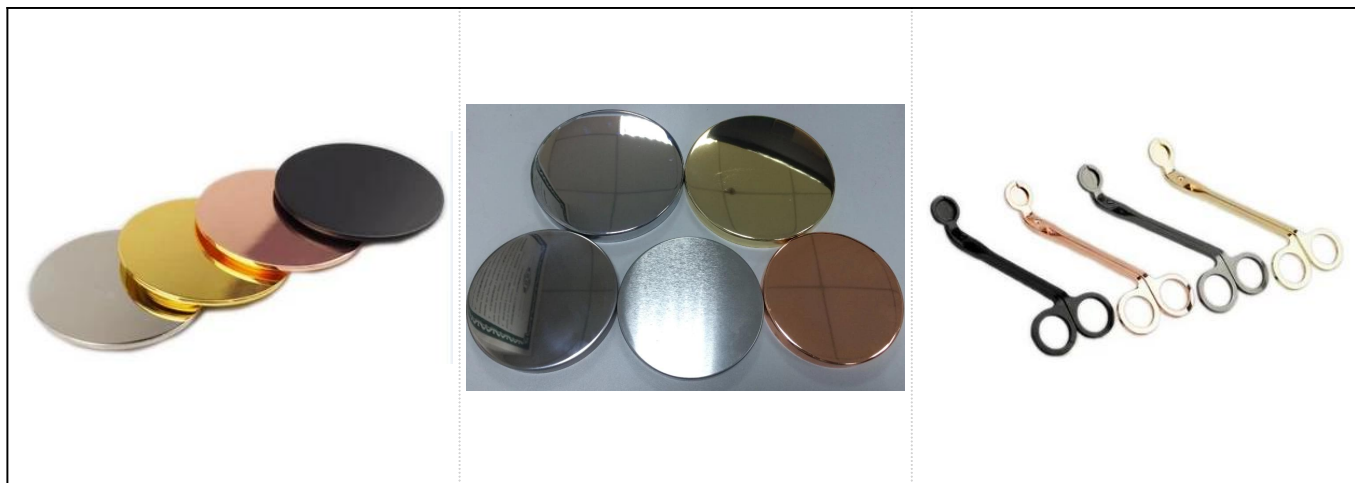

Office & Sample Room

Słoneczny szkło jest wiodącym dostawcą posiadaczy świecy w Chinach od 1992 roku, nasze szkło/ceramika/beton świeca słoiki itp i dopasowane accessories głównie eksport do USA, UE, AU, przez ponad 24 lata doświadczenia. Jesteśmy ściśle z jakości, nasz zespół QC oględzin produktów od surowca do produkcji, a następnie do pakowania krok po kroku, inspekcja ściśle zgodnie ze standardem AQL.

Nasze usługi w następujących:

- > Różne kształty i rozmiary dostępne, Zapraszamy również swój własny projekt.
- > Akcesoria: cap, pokrywa ze szkła, metalu, drewna, wosk itp.
- > Dekoracja: naklejka, lakierowanie, rtęci, laser, matowe, poszycia itp.
- > Pakowanie: normal pakowania, bezpieczeństwa koloru/biały/pudełko opakowania, dostosować pakowania dostępne.
- > Projektowanie moc: ponad 15 innowacje co miesiąc.
- > QC zespołu: ponad 10 Pracownicy inspekcji produkcji ściśle i kompleksowo, które spełniają standardem AQL.