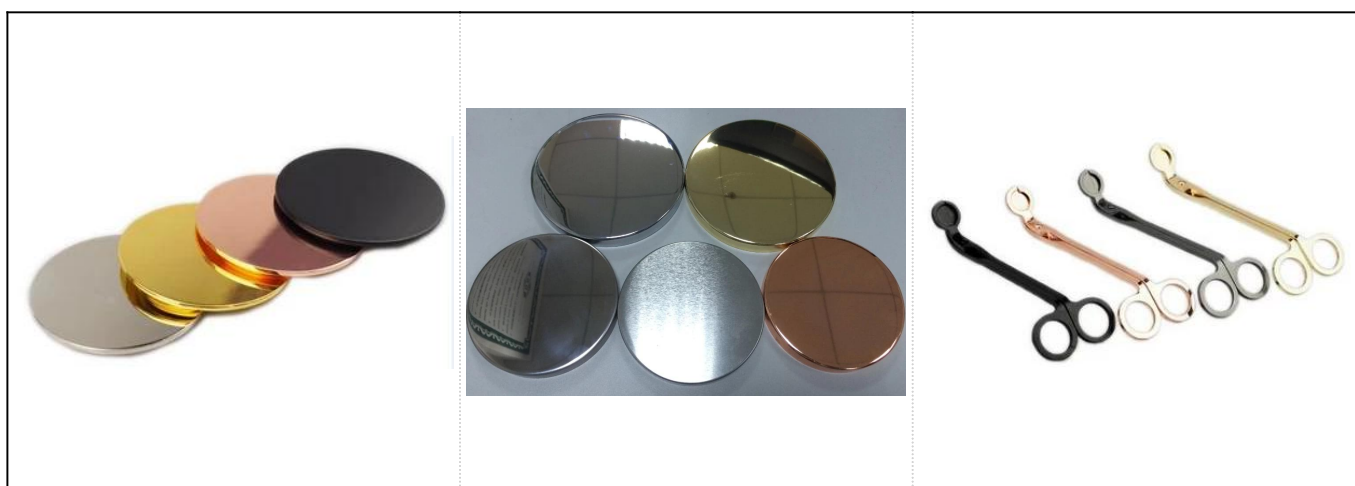

Dopasowane akcesoria:

Office & Sample Room

Sunny Glassware jest wiodącym dostawcą świeczników w Chinach od 1992 roku, naszych szklanych / ceramicznych / betonowych świec itp. Oraz dopasowanych akcesoriów głównie eksport do USA, UE, AU z ponad 24 letnim doświadczeniem. Jesteśmy ściśle związani z jakością, nasz zespół kontroli jakości sprawdza produkty od surowca do produkcji, a następnie pakowania krok po kroku, kontrola ściśle według standardu AQL.

Nasza usługa w następujący sposób:

- & gt; Dostępne są różne kształty i rozmiary, a także powitanie własnego projektu.
- & gt; Akcesoria: czapka, szkło / metal / pokrywa z drewna, wosk itp.