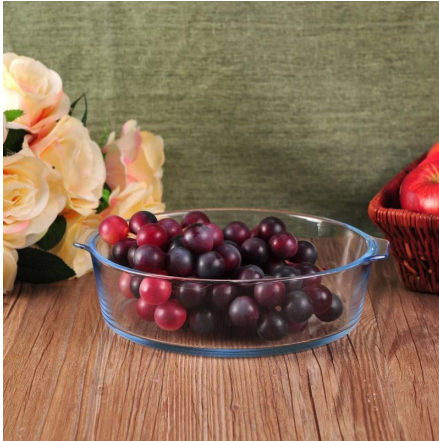

Everything is going on, but don't give up trying.

More Product Pictures

Więcej domowych szklane pojemniki na żywność i płyty do wyboru.

[Similar Products Link](#)

Office & Sample Room

[Shenzhen słoneczny szkło Co., Ltd](#) powstała w 1992 roku. Byliśmy w tej dziedzinie przemysłu dla więcej niż 20 lat, jako profesjonalny producent, Specjalizujemy się w projektowaniu szkła, produkcja szkła, a także eksportowanie. Nasze produkty linii wahają się od ręcznie do maszyny wykonane. Wykonaliśmy już liczne produkty takie jak [szkło kubek](#), [Szkło borokrzemowe](#), [strzał szkło](#), [wazon](#), [miska](#), [Świecznik](#), [kieliszki](#), [popielniczka](#), [tabkeware](#), [driking](#), itp. wszystkie codzienne szkło wykorzystania, w sumie są więcej niż 4000 różnych stylów. Mamy Fantastyczny zespół do tworzenia innowacyjnych produktów i ścisłe QC team dla bezpieczeństwa przez jakość. OEM/ODM serverice są także obsługiwane.