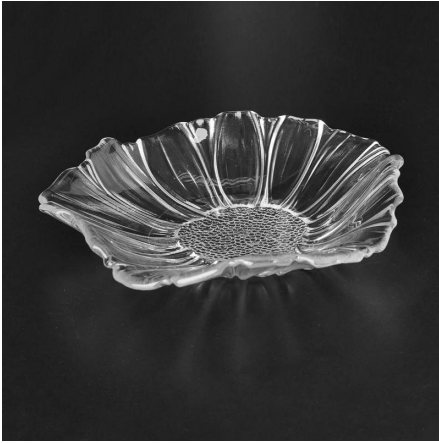

Liść unikatowy projekt szkło płyta

Product Details

Numer elementu.	SGJB30520
Materiał	Szkło białe
Craft & Deep przetwarzania	Maszyna wykonana
Przykładowy czas	1. 5 dni, jeśli ma istniejących zapasów tego projektu. 2. 10 dni, jeśli potrzebujesz nowego projektu lub rozmiar.
Główne zastosowania	Płyty ze szkła wysokiej jakości
Funkcje	1. bezpieczeństwo żywności. 2. niestandardowy rozmiar i konstrukcja są dostępne.

Everything is going on, but don't give up trying.

More Product Pictures

Więcej domowych szklane pojemniki na żywność i płyty do wyboru.

[Similar Products Link](#)

Office & Sample Room

[Shenzhen słoneczny szkło Co., Ltd](#) powstała w 1992 roku. Byliśmy w tej dziedzinie przemysłu dla więcej niż 20 lat, jako profesjonalny producent, Specjalizujemy się w projektowaniu szkła, produkcja szkła, a także eksportowanie. Nasze produkty linii wahają się od ręcznie do maszyny wykonane. Wykonaliśmy już liczne produkty takie jak [szkło kubek](#), [Szkło borokrzemowe](#), [strzał szkło](#), [wazon](#), [miska](#), [Świecznik](#), [kieliszki](#), [popielniczka](#), [tabkeware](#), [driking](#), itp. wszystkie codzienne szkło wykorzystania, w sumie są więcej niż 4000 różnych stylów. Mamy Fantastyczny zespół do tworzenia innowacyjnych produktów i ścisłe QC team dla bezpieczeństwa przez jakość. OEM/ODM serverice są także obsługiwane.