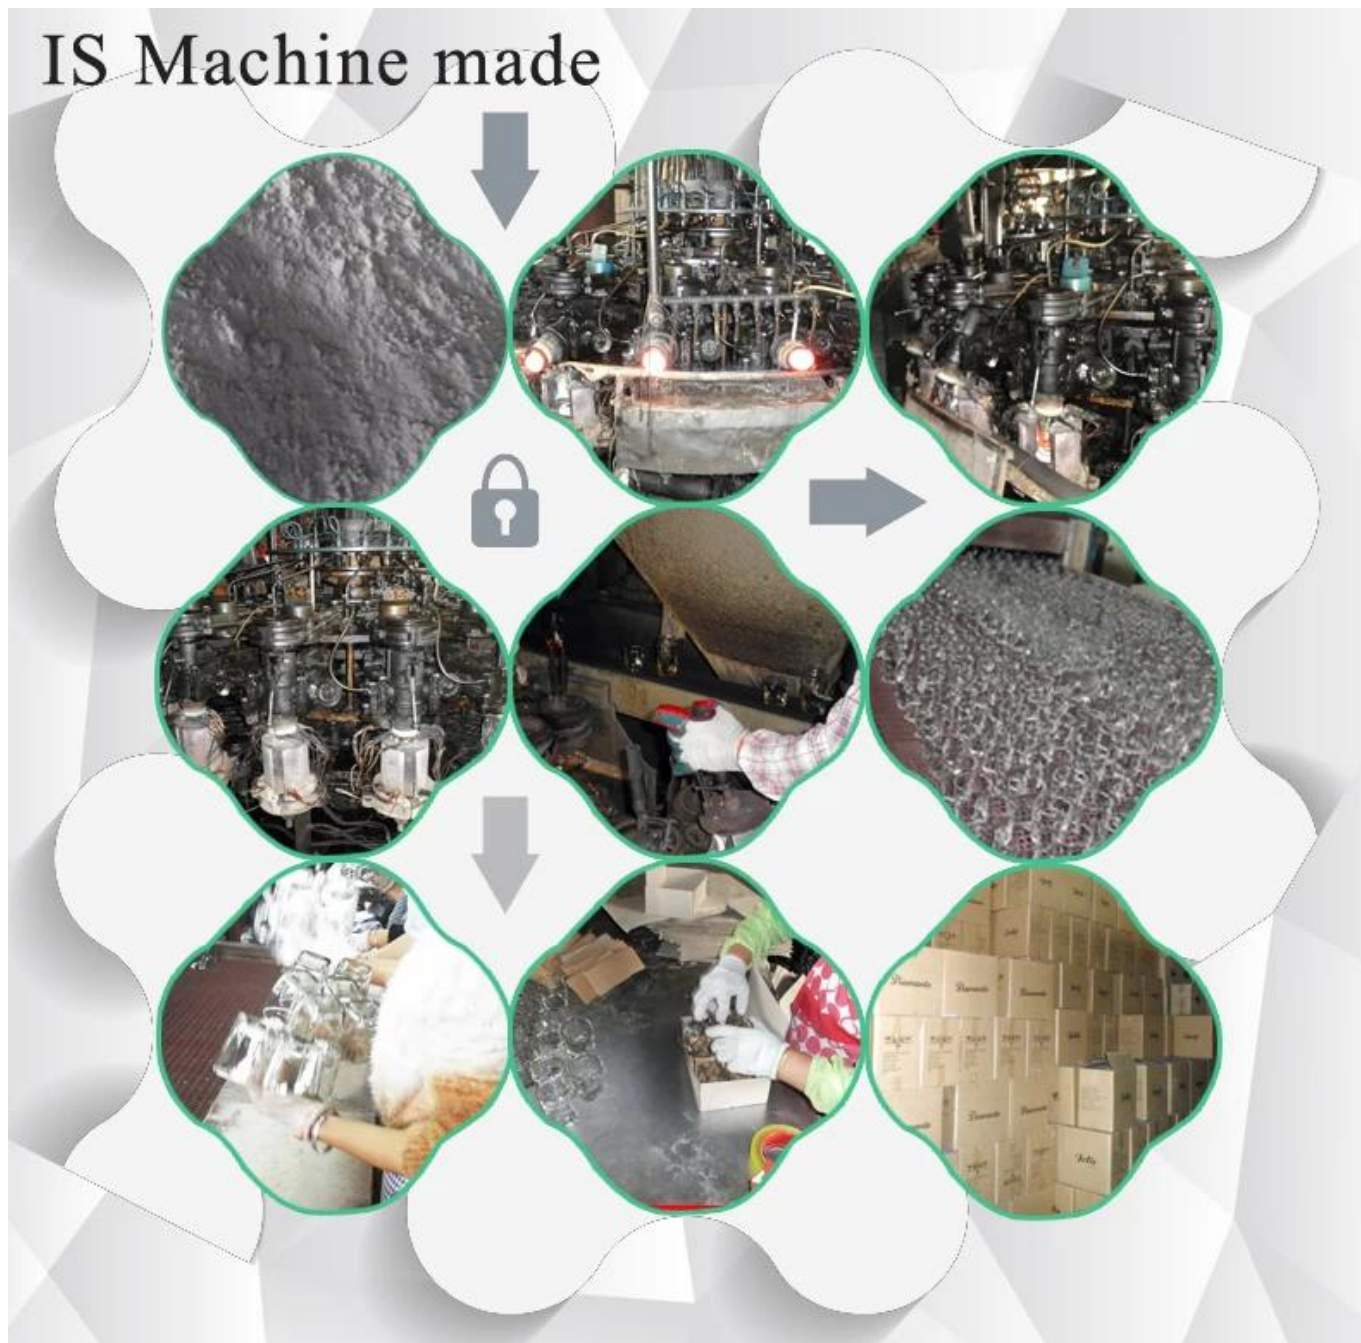

IS Machine made

Skontaktuj się z nami

Najczęściej zadawane pytania proszę kliknąć tutaj [FAQ](#). Lub Zapraszamy do kontaktu mnie, Kate.