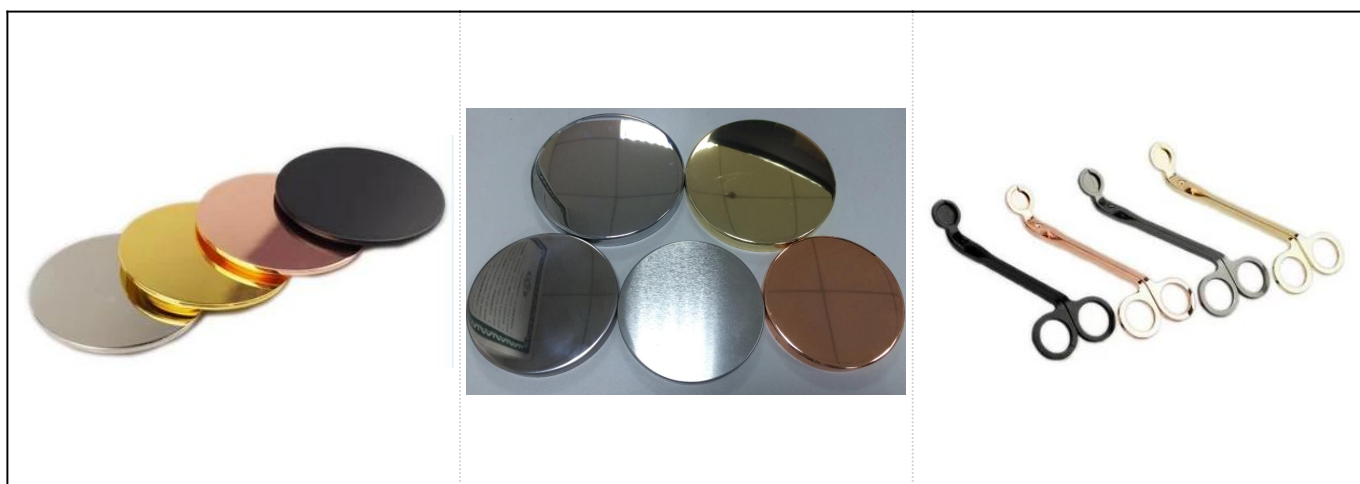

### Szczegóły produktów

Nazwa	Przezroczysty świecznik wotywny szklany o grubości 3 uncji hurtowo
Specyficzne dla produktu	Numer produktu: SGMY18051703 Górna średnica: 65 mm Średnica dna: 60 mm Wysokość: 60 mm Waga: 194 g Pojemność: 91 ml
Materiał	Szkło, szkło sodowo-wapniowe, białe szkło

More Product Pictures

**Dopasowane akcesoria:**