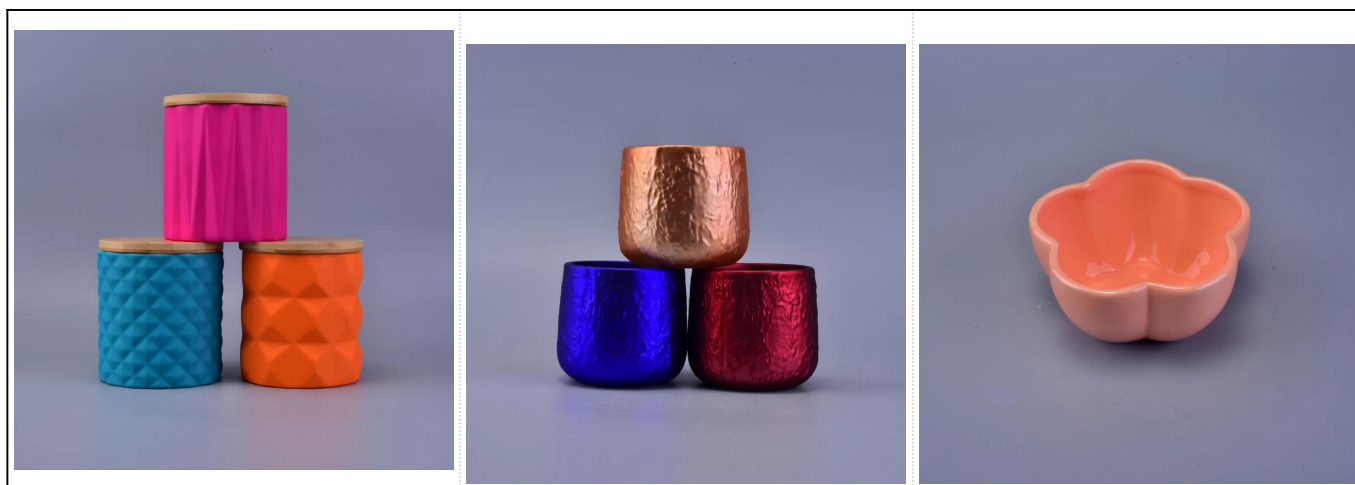

Wykorzystanie produktów

---

1. Idealny do dekoracji ślubnych, dekoracji domu, impreza, bankiet ect,
2. Doskonały jako wspinały centralnym na imprezę
3. Można ozdobić wewnątrz i na zewnątrz z tym delicated rose rysunek szkło [świecznik](#),
4. Jest to wspinały prezent, jak housewarmings i innych wydarzeń.

More Product Pictures

Office & Sample Room

[Shenzhen Słoneczny Szkło Co., Ltd](#) została założona w roku 1992. Mamy w tej dziedzinie przemysłu od ponad 20 lat, jako profesjonalny producent, specjalizuje się w projektowaniu, produkcji szkła szkła, a także eksportu. Nasze produkty linii wahają się od ręcznie wykonanego na maszynie. Mamy już produkowane liczne produkty, takie jak [tumbler szklane](#), [szkło borokrzemowe](#), [strzał szkło](#), [wazy](#), [misy](#), [świecznik](#), [kieliszki](#), [popielniczki](#), [tabkeware](#), [driking szkło](#), etc. Stosować codziennie przez cały ze szkła, w sumie istnieje ponad 4000 różnych stylów. Mamy doskonały zespół projektowy dla innowacyjnego tworzenia produktu i ścisłej kontroli jakości team dla jakości assurance. OEM / ODM serverice są obsługiwane.