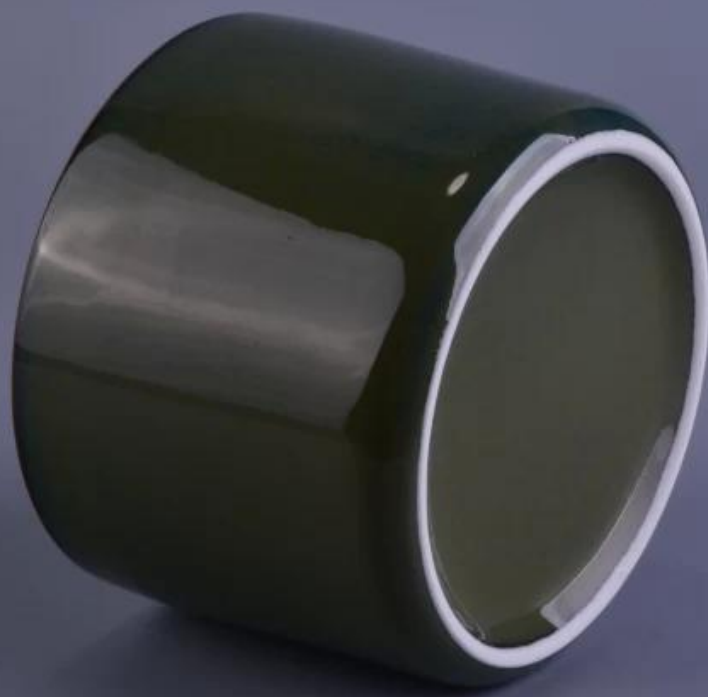

Transmutacja szkliwa ceramiczne świecznik

Product Details

Numer przedmiotu.	SGSN16112322
Materiał	Ceramiczny
Rzemiosło	Wykonany ręcznie Biały ceramiczny Uchwyt kwiat Świeca
czas próby	1. 5 dni, jeśli nie jest to forma i wielkość ceramiki 2. 15 dni, jeśli potrzebny jest nowy kształt i wielkość ceramiczny
Pojemność produktu	500000 ~ 1.000.000 sztuk miesięcznie
Cechy produktów	1. Hand Made wystrój domu ceramiczny świecznik 2. Nadaje się do stosowania w hotel, dom, itp 3. Ten ekologiczny.

Zastosowanie produktu

1. Posiadacze canlde ceramiczne mogą być stosowane w dekoracji ślubnych, dekoracji domu, impreza, bankiet ect,
2. Ten pojemnik świeca jest bardzo wielka, jak wspaniały centralnym na imprezę
3. ceramiki stoiki świeca może ozdobić wewnątrz i na zewnątrz z tym delicated rose rysunek uchwyt świeca szkło.
4. Naczynie ceramiczne Świeca jest wspaniałym darem, jak housewarmings i innych wydarzeń.

More Product Pictures

Similar Products Link

[Dekoracyjne pusty beton świecznik](#)

[Kolor pomarańczowy uchwyt ceramiczna świeca z cieńszej ścianie](#)

[Wysokiej jakości cylinder ceramicznych świec jar hurtowych](#)