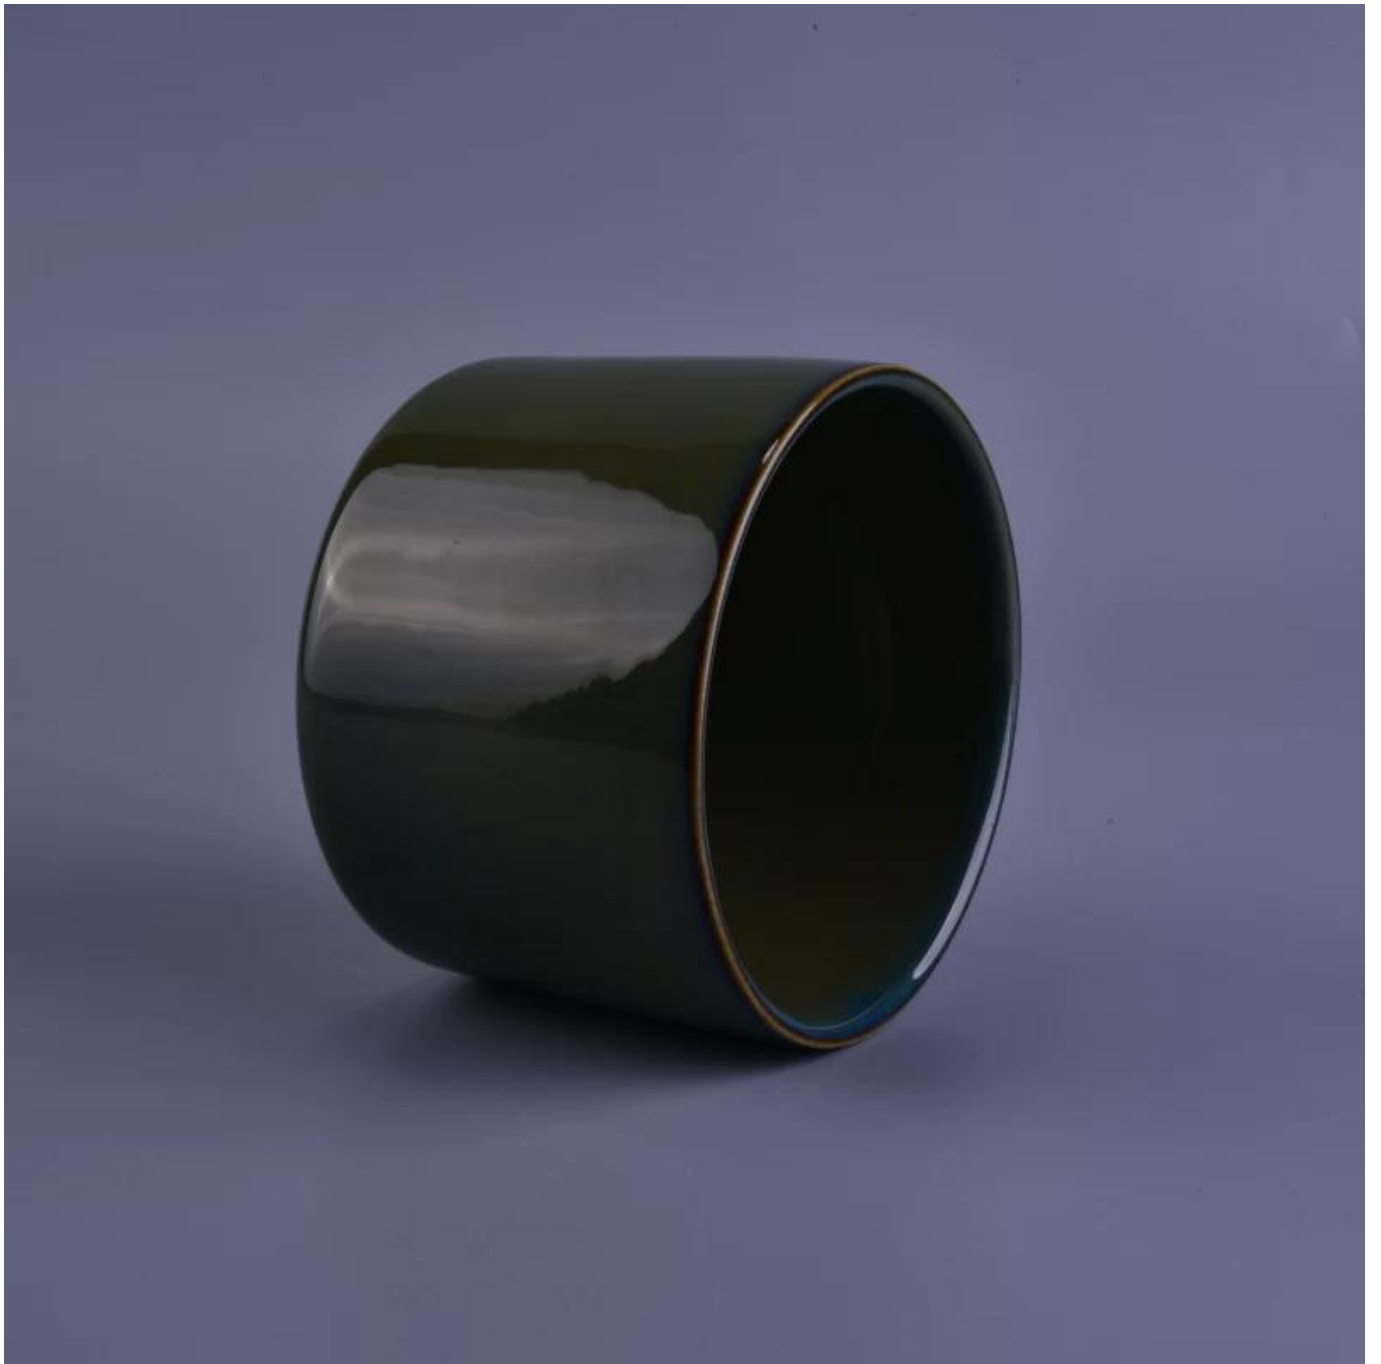

Transmutacja szkliwa ceramiczne świecznik

Product Details

Numer przedmiotu.	SGSN16112322
Materiał	Ceramiczny
Rzemiosło	Wykonany ręcznie Biały ceramiczny Uchwyt kwiat Świeca
czas próby	1. 5 dni, jeśli nie jest to forma i wielkość ceramiki 2. 15 dni, jeśli potrzebny jest nowy kształt i wielkość ceramiczny
Pojemność produktu	500000 ~ 1.000.000 sztuk miesięcznie
Cechy produktów	1. Hand Made wystrój domu ceramiczny świecznik 2. Nadaje się do stosowania w hotel, dom, itp 3. Ten ekologiczny.

Zastosowanie produktu

1. Posiadacze canlde ceramiczne mogą być stosowane w dekoracji ślubnych, dekoracji domu, impreza, bankiet ect,
2. Ten pojemnik świeca jest bardzo wielka, jak wspaniały centralnym na imprezę
3. ceramiki stoiki świeca może ozdobić wewnątrz i na zewnątrz z tym delicated rose rysunek uchwyt świeca szkło.
4. Naczynie ceramiczne Świeca jest wspaniałym darem, jak housewarmings i innych wydarzeń.

More Product Pictures

Similar Products Link

[Dekoracyjne pusty beton świecznik](#)

[Kolor pomarańczowy uchwyt ceramiczna świeca z cieńszej ścianie](#)

[Wysokiej jakości cylinder ceramicznych świec jar hurtowych](#)