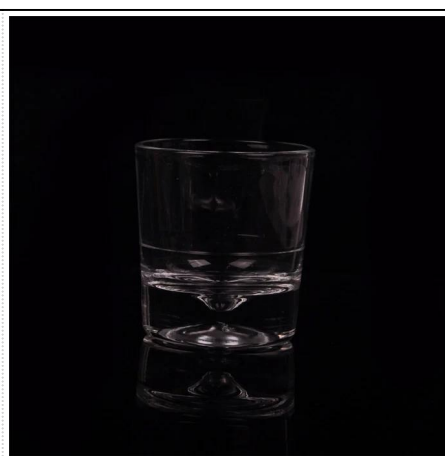

Ceramic candle holder

美 阳 玻 璃

Item No.: SGJH15112207

Item No.: SGJH15112208

Item No.: SGJH15112209

Similar Products Link