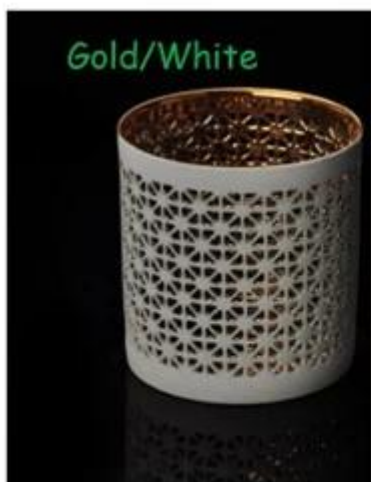

## Product Details

	Pozycja Nazwa	<a href="#">Grubość dolnej świeca szkło gładkie przezroczyste uchwyt na kubek</a>
	Numer przedmiotu.	SGJB15070602
	Rozmiar	T: 73mm * B: 63mm H: 78mm
	Waga	365g
	Okres próbny	1,5 dni istnieć w kształcie i wielkości produktów 2:15 dni, jeśli potrzebujesz nowy kształt i rozmiar produktów
	Uszczelka	Opakowania Bezpieczeństwo normalne 24szt / 36szt / karton itp 48pcs na eksport z jaj dzielnika
	MOQ	10,000pcs
	Czas dostawy	W ciągu 35 dni po potwierdzeniu zamówienia
	Zasady płatności	30% depozytu przez T / T z góry, równowaga po okazaniu kopii B / L
	Produkt Funkcja	1. Wysoka jakość i konkurencyjne ceny 2.Meet FDA, SGS, test LFGB itp 3.Eco w obsłudze 4.Widely odnosi się do ślubu, imprezy, dom, bar itd. 5.Machine wykonane

## More Product Pictures

Ceramic candle holder

美 阳 玻 璃

Gold/White

Gold/Gold

Silvery/White

Item No.: SGJH15112207

Item No.: SGJH15112208