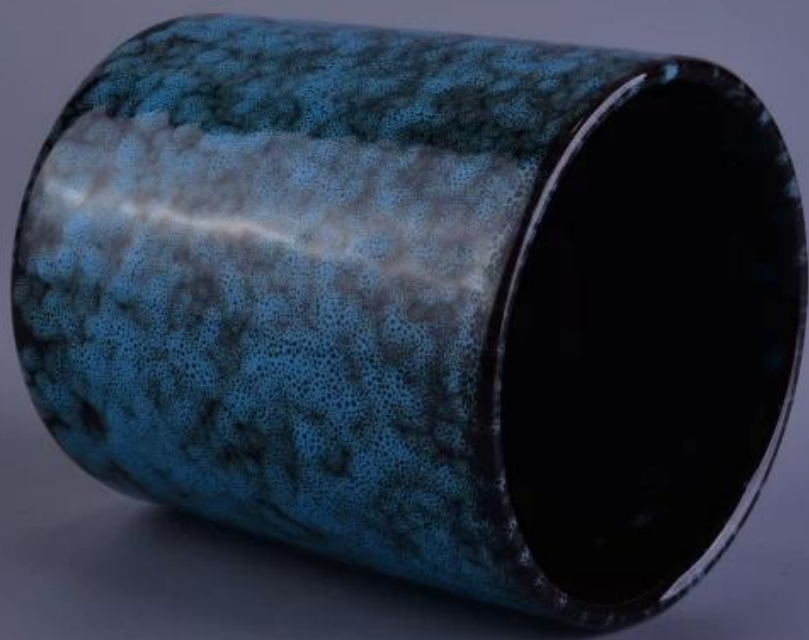

Tall okrągłe zestawy kontenerowe świecznik

Product Details

Numer pozycji.	SGSN16112326
Materiały	ceramiczny świecznik
Rzemiosło	ręcznie wykonane ceramiczne świecznik
Okres próbny	1,5 dnia, jeśli to kształty i wielkości ceramiczne świecznik 2,15 dni, jeśli potrzebna jest nowa forma i wielkość ceramiczny świecznik
Wydajność produktu	500000 ~ 1.000.000 sztuk miesięcznie
Cechy produktu	1. hand made ceramiczny świecznik 2. nadające się do stosowania w hotelach, domy, itp 3. Ten przyjazny dla środowiska. 4. spełniają test FDA; AMP; Test US 65

Zastosowanie produktu

1. Posiadacz canlde betonu mogą być stosowane w wystroju ślub, dom biżuteria impreza, bankiet, ect,
2. Ta świeca jest bardzo duży, jak na sercu pięknego wydarzenia

3. jar świeca ceramiki można ozdobić swoje wnętrza i na zewnątrz z tym delicated wzrosła szklanych świecami.
4. Statek świece ceramiczne Jest to piękny dar, jak housewarmings i innych wydarzeń.

More Product Pictures

Sam element w innym kolorze:

Top średnica: 11cm dolna średnica: 10.3cm Wysokość: 8.5cm Waga: 409 g

Pojemność: 415 ml

Brązowy Głęboka zieleń Deep blue

Różnej wielkości:

Top średnica: 8.3cm dolna średnica: 8 cm Wysokość: 10 cm Waga: 320 g