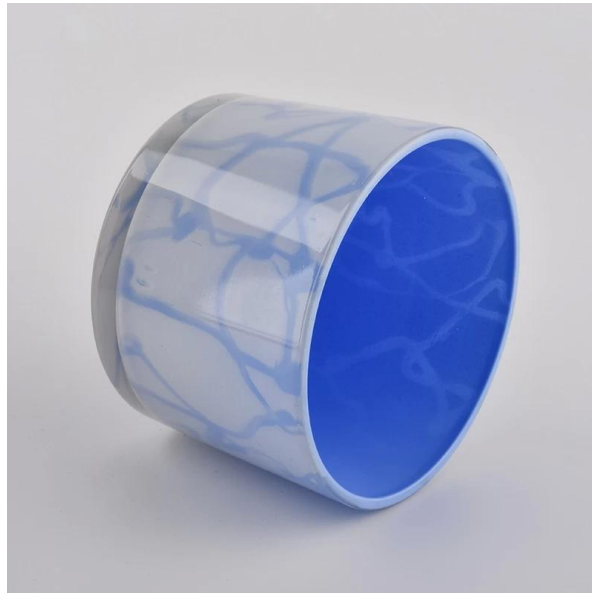

### Elastyczny projekt może się szybko rozszerzyć twój rynek

Nr pozycji: SGJD20041801  
Górna średnica: 110 mm  
Dolna średnica: 100 mm  
Wysokość: 80 mm  
Waga: 363 g  
Pojemność: 490 ml

Przekształcamy Twoje pomysły w kreatywne produkty zapachowe i sprzedajemy je na lokalnym rynku.