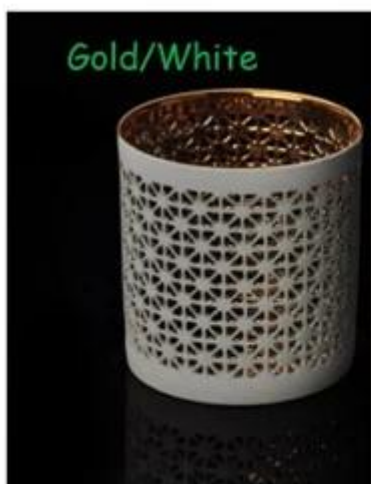

# Silny anti-strike cylinder okrągły cementu Świeczka właściciel

Ceramic candle holder

**S** SUNNY

美 阳 玻 璃

Item No.: SGJH15112207

Item No.: SGJH15112208

Item No.: SGJH15112209

Product Details

 <p>Item No.: SGSYF15072903</p> <p>Top dia: 81mm</p> <p>Height: 80mm</p> <p>Weight: 325g</p> <p>Bottom dia: 77mm</p>	Nazwa elementu	<a href="#">Silny anty-strike cylinder okrągły cementu Świeczka właściel</a>
	Kod towaru.	SGSYF15072903
	Rozmiar	Szczyt dia: 81mm * dole dia: 77mm wysokość: 80mm
	Waga	325g
	Przykładowy czas	1.5 dni istnieje w kształcie i wielkości produktów 2:15 dni, jeśli potrzebujesz nowego kształtu i wielkości produktów
	Do pakowania	Bezpieczeństwo opakowania normalne 24szt / 36pcs / 48pcs / kartonu etc. wywóz z jaj rozdzielacz
	MOQ	10, 000pcs
	Czas dostawy	W ciągu 35 dni po zamówienie potwierdzone
	Warunki płatności	30% depozytu przez T / T z góry, saldo po przedstawieniu kopii B / L
	Cechy wyrobu	<ol style="list-style-type: none"> <li>1. wysokiej jakości i w konkurencyjnych cenach</li> <li>2. Poznaj FDA, SGS, LFGB badania itp.</li> <li>3. Eco przyjazny</li> <li>4. szeroko stosuje się na ślub, przyjęcie, dom, bar itp.</li> <li>5. maszyny wykonane</li> </ol>