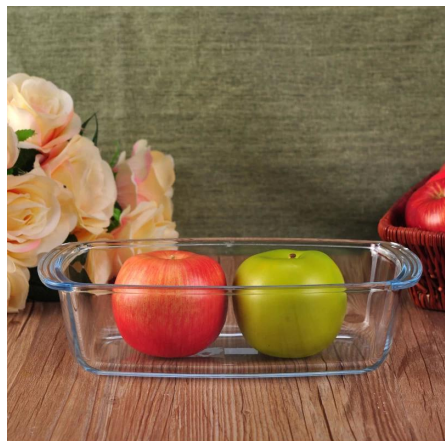

Everything is going on, but don't give up trying.

More Product Pictures

Różnych wzorów opakowań żywności do wyboru.

[Similar Products Link](#)

Office & Sample Room

[Shenzhen słoneczny szkło Co., Ltd](#) powstała w 1992 roku. Byliśmy w tej dziedzinie przemysłu dla więcej niż 20 lat, jako profesjonalny producent, Specjalizujemy się w projektowaniu szkła, produkcja szkła, a także eksportowanie. Nasze produkty linii wahają się od ręcznie do maszyny wykonane. Wykonaliśmy już liczne produkty takie jak [szkło kubek](#), [Szkło borokrzemowe](#), [strzał szkło](#), [wazon](#), [miska](#), [Świecznik](#), [kieliszki](#), [popielniczka](#), [tabkeware](#), [driking](#), itp. wszystkie codzienne szkło wykorzystania, w sumie są więcej niż 4000 różnych stylów. Mamy Fantastyczny zespół do tworzenia innowacyjnych produktów i ściśle QC team dla bezpieczeństwa przez jakość. OEM/ODM serverice są także obsługiwane.