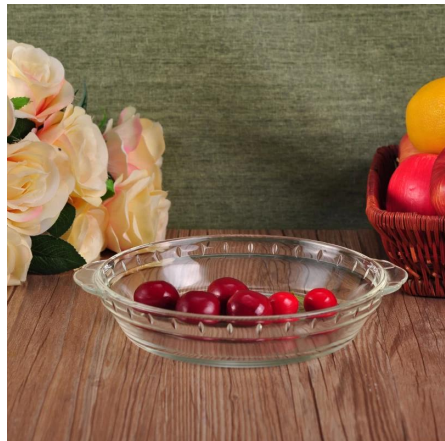

Everything is going on, but don't give up trying.

More Product Pictures

Różnych wzorów opakowań żywności do wyboru.

[Similar Products Link](#)

Office & Sample Room

[Shenzhen słoneczny szkło Co., Ltd](#) powstała w 1992 roku. Byliśmy w tej dziedzinie przemysłu dla więcej niż 20 lat, jako profesjonalny producent, Specjalizujemy się w projektowaniu szkła, produkcja szkła, a także eksportowanie. Nasze produkty linii wahają się od ręcznie do maszyny wykonane. Wykonaliśmy już liczne produkty takie jak [szkło kubek](#), [Szkło borokrzemowe](#), [strzał szkło](#), [wazon](#), [miska](#), [Świecznik](#), [kieliszki](#), [popielniczka](#), [tabkeware](#), [driking](#), itp. wszystkie codzienne szkło wykorzystania, w sumie są więcej niż 4000 różnych stylów. Mamy Fantastyczny zespół do tworzenia innowacyjnych produktów i ściśle QC team dla bezpieczeństwa przez jakość. OEM/ODM serverice są także obsługiwane.