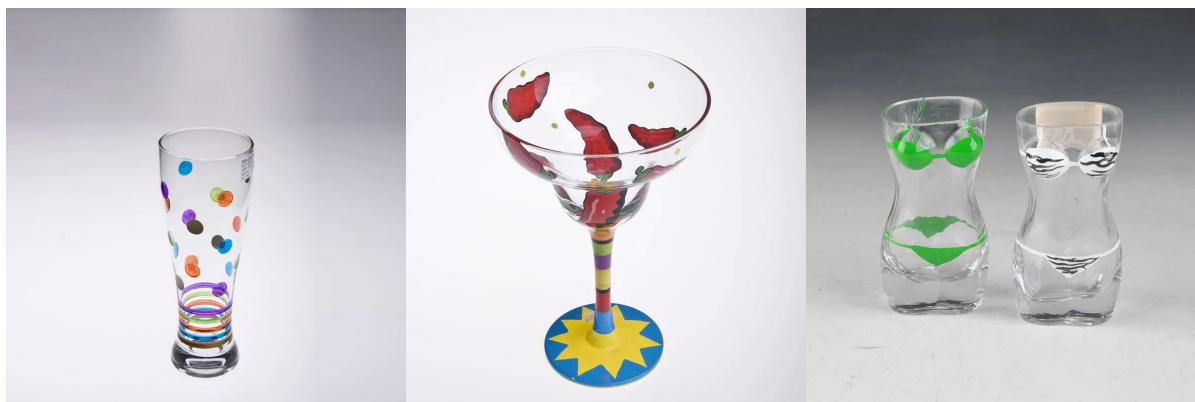

Office & Sample Room

[Shenzhen Słoneczny Szkło Co., Ltd](#) została założona w roku 1992. Mamy w tej dziedzinie przemysłu od ponad 20 lat, jako profesjonalny producent, specjalizuje się w projektowaniu szkła, produkcji szkła, jak i eksportu. Nasze produkty linii wahają się od ręcznie do Maszyna wykonana.

Mamy już produkowane liczne produkty, takie jak [szkło tumbler](#), [szkło borokrzemowe](#), [Szkłanka](#), [wazon](#), [miska](#), [świecznik](#), [kieliszki](#), [popielniczka](#), [tabkeware](#), [driking szkłaitp](#), Stosować codziennie przez cały ze szkła, w sumie istnieje ponad 4000 różnych stylów.

Mamy doskonały zespół projektowy dla innowacyjnego tworzenia produktu i ścisłej kontroli jakości team zapewniania jakości. OEM / ODM serverice są obsługiwane.