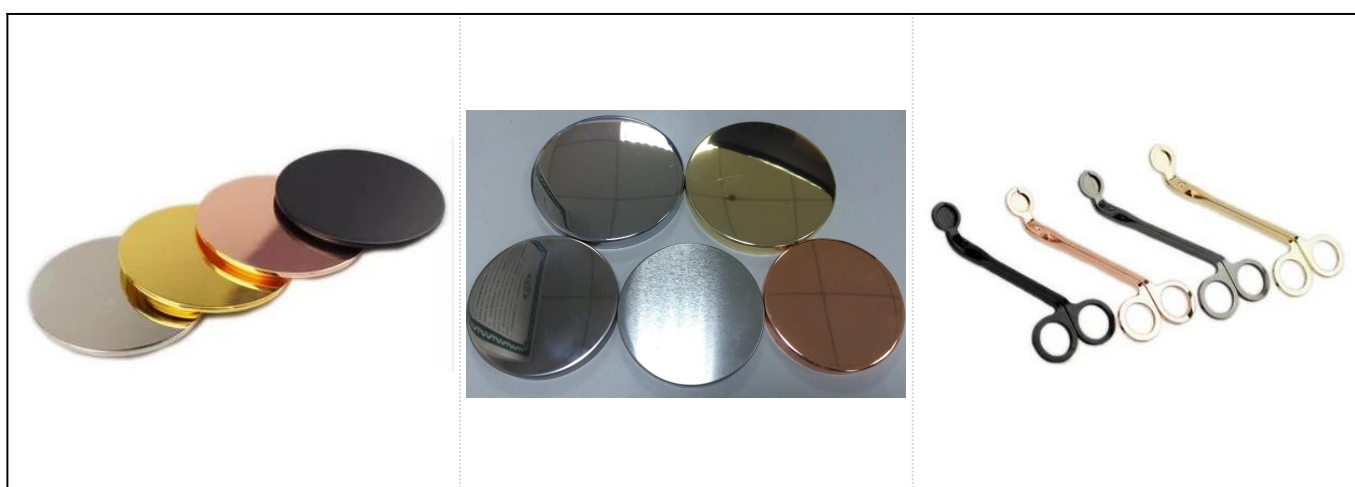

Dopasowane akcesoria: