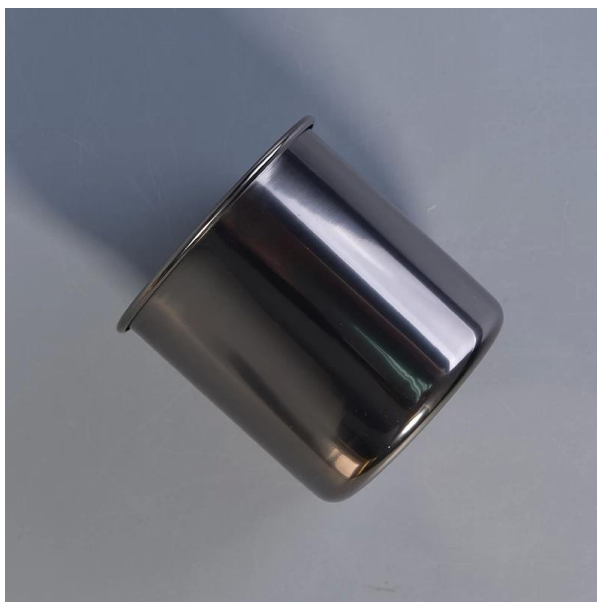

Dopasowane akcesoria: