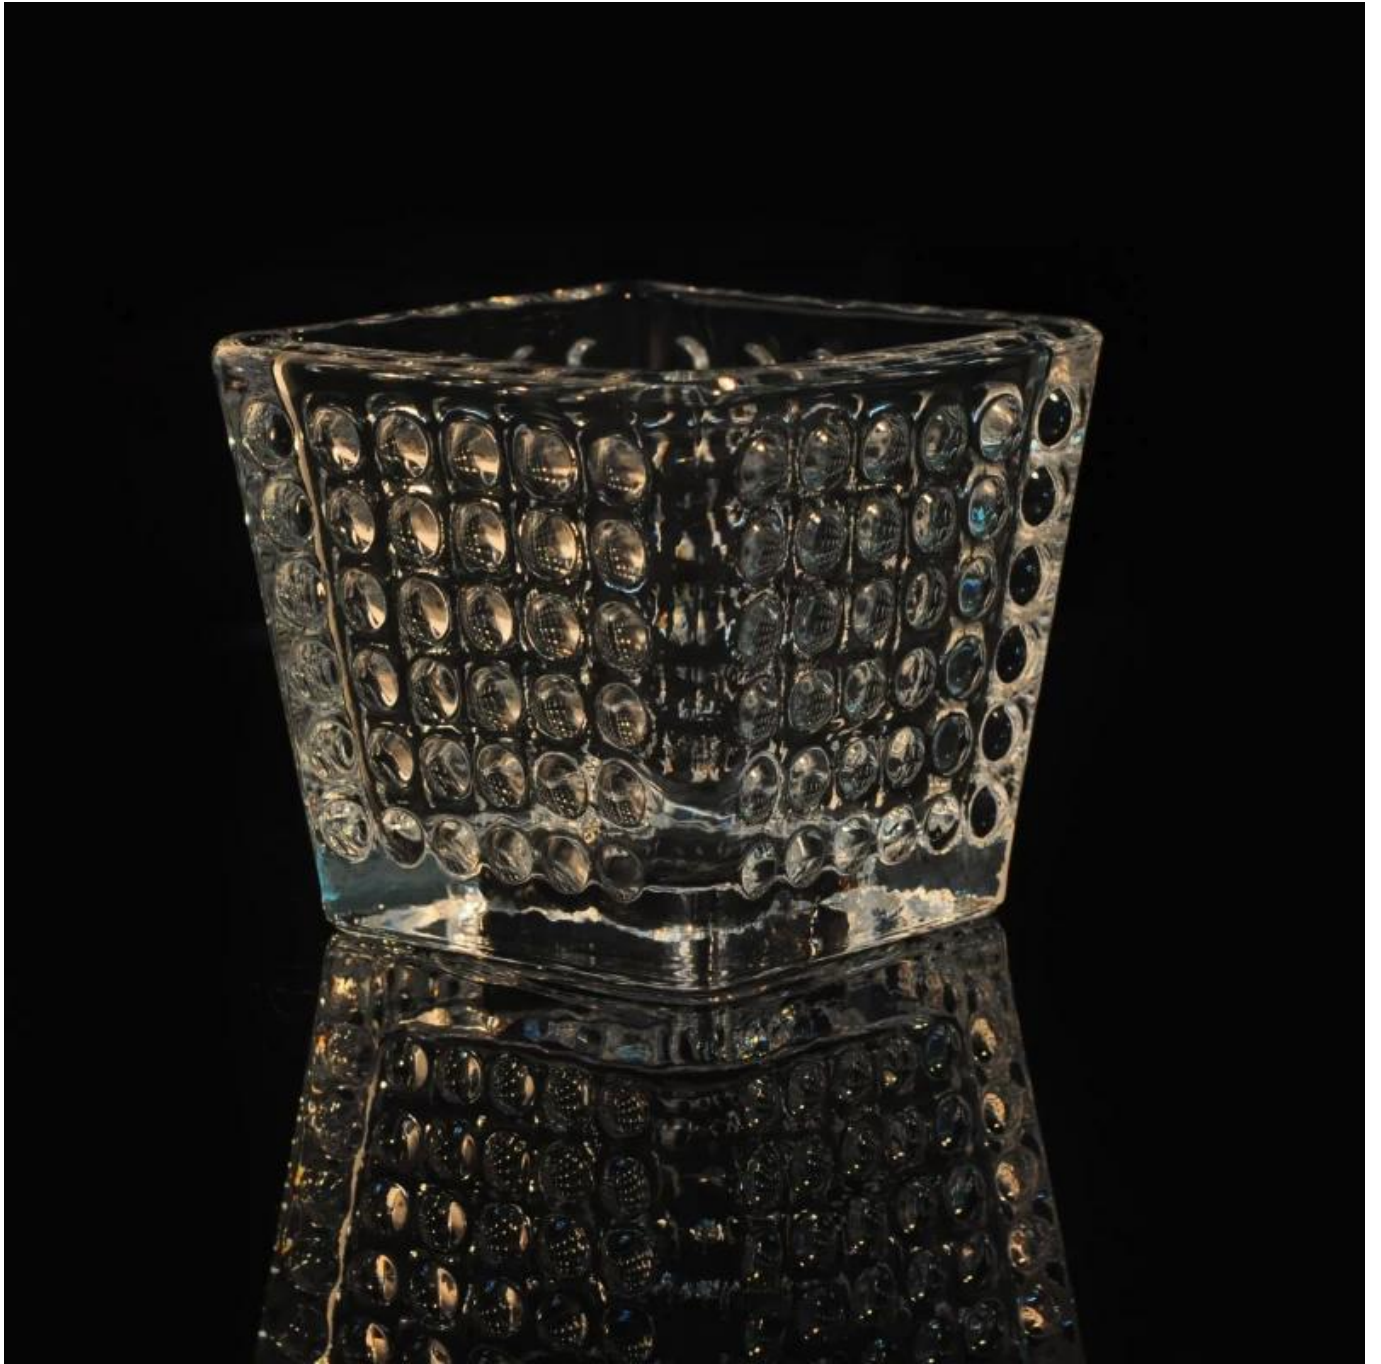

# Uchwyt na miejscu kwadratowych tealight

## Product Details

Przedmiot nr.	SGZS15091501
Tworzywo	Wysokie białe szkło
Proces	Maszyny prasy
Czas próbki	1. 5 dni, jeśli w kształcie i wielkości istnieją szkła 2. 15 dni, jeśli potrzebujesz nowego kształtu lub wielkości szkła
Uszczelka	Normalne opakowanie, 4 szt język wewnętrznym kartonie, 48 szt na karton
Pojemność produktu	500000 ~ 1.000.000 szt miesięcznie
Czas dostawy	W ciągu 35 dni po pobraniu próbki i porządku zatwardziały
Zasady płatności	30% depozytu przez T / T z góry, a saldo przed kopię B / L
Wysyłka	Morski, lotniczy, Express i agent wysyłka jest do przyjęcia
cechy produktu	Naciśnij 1. Maszyna <a href="#">szklany świecznik</a> z wysoka jakość 2. Odpowiednie dla stosowany w hotelu, domu, itp 3. Jest ekologiczny Test 4. Poznaj ASTM
Do wyborów	1. Różne wzory i rozmiary do wyboru 2. Any kolor malowane, mróz, electroplate, laser wzór Przetwarzanie Carver 3. Specjalny pakiet termokurczliwą folią, jak pudełko koloru, biały pudełko itp 4. Mamy ekskluzywnie pracowników w zakresie jakości kontrola 5. Posiadamy profesjonalny warsztat i magazyn do zapewnić czas dostawy

## More Product Pictures

Similar Products Link

Uchwyt malowanie kolor  
świeca

Rozpylany świecznik

Nowy uchwyt na szkło  
ręcznie przybycia Świeca

Office & Sample Room

Factory Show