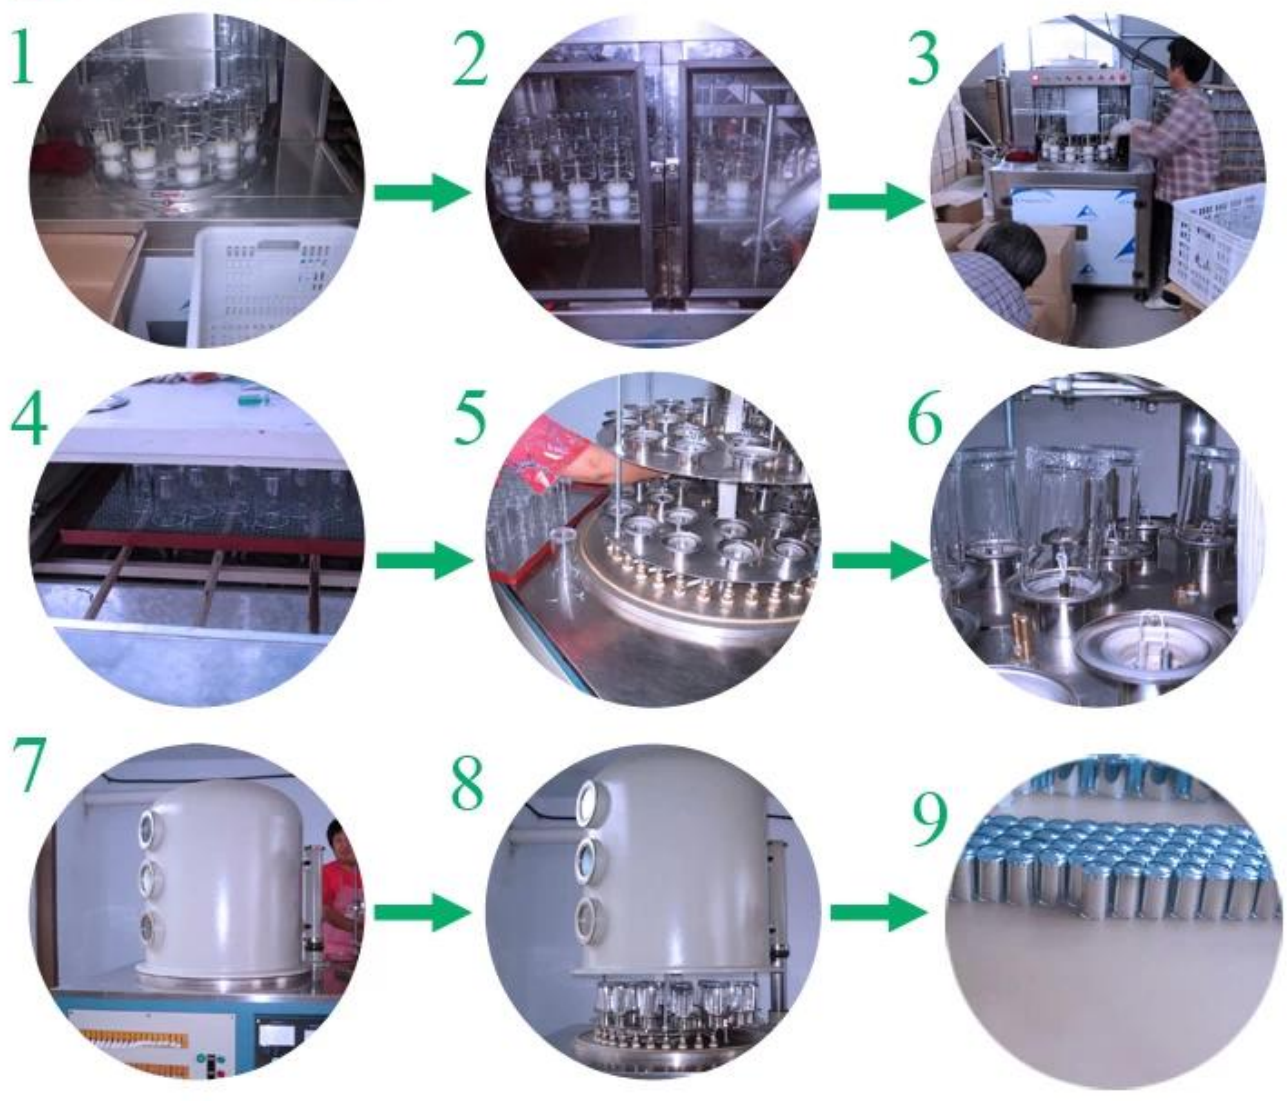

Okrągły kształt betonu pojemnik świeca z sercem płaskorzeźba

Product Details

	Pozycja Nazwa	Okrągły kształt betonu pojemnik świeca z sercem płaskorzeźba
	Numer przedmiotu.	SGSYF15072904
	Rozmiar	Top dia.:71mm Dno dia.:52mm Wysokość: 52mm
	Pojemność	110ml / 3,72
	Okres próbny	1,5 dni istnieć w kształcie i wielkości produktów 2:15 dni jeśli trzeba nowy kształt i rozmiar produktów
	Uszczelka	Bezpieczeństwo normalne opakowania 24szt / 36szt / 48pcs w kartonie itp eksportu jaj z rozdzielaczem
	MOQ	1,000pcs
	Czas dostawy	W ciągu 35 dni po potwierdzeniu zamówienia
	Zasady płatności	30% depozytu przez T / T z góry, saldo po okazaniu kopii B / L
	produkt Funkcja	1.High jakość i konkurencyjne ceny 2.Meet FDA, SGS, test LFGB etc. 3.Eco obsłudze 4.Widely odnosi się do ślubu, party, dom, bar itd. 5.Hand wykonana

More Product Pictures

Similar Products Link

Office & Sample Room

Factory Show

Spray colour

Sposób stosowania

1. Używając go pod przewodnicy dorosłych
2. Mycie go czystą lub wrzącą wodą przed użyciem
3. Nie dotyka obręczy szklane, starać dolnej lub uchwyt niego