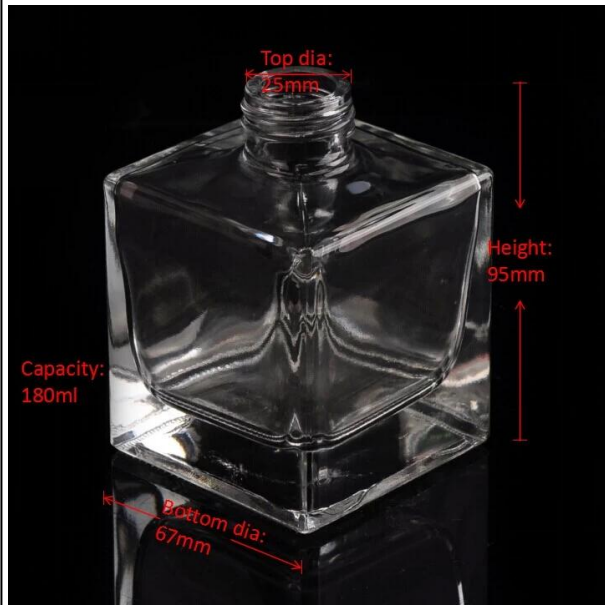

Plac szkło bezbarwne butelki perfum ze śrubą góry

Product Details

Nazwa elementu	Plac szkło bezbarwne butelki perfum ze śrubą góry
Przedmiot nr.	SGLG15101603
Rozmiar	T: 25mm * B: 67mm * H: 95mm
Pojemność / Waga	376g / 180ml
Okres próbny	1,5 dni, jeżeli występują na kształt i rozmiar produktów 2,15 dni, jeśli potrzebują nowego kształtu i wielkości produktów
Uszczelka	Normalne pakowania bezpieczeństwa 24szt / 36pcs / 48pcs itp kartonie eksportu z jaj dzielnika
MOQ	100000pcs
Czas dostawy	W ciągu 35 dni po potwierdzeniu zamówienia
Zasady płatności	30% depozytu przez T / T z góry, równowaga po okazaniu kopii B / L
Funkcja produktu	<ol style="list-style-type: none">1. Wysoka jakość i competitve ceny2. Meet FDA, SGS, test LFGB itp3. Eco w obłudze4. Widely stosuje się do ślubu, imprezy, domu, bar itd.5. Machine wykonane