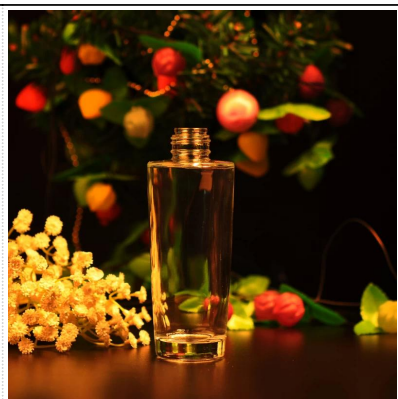

Specjalne różowe perfumy szklana butelka

Product Details

Nazwa elementu	Specjalne różowe perfumy szklana butelka
Przedmiot nr.	SGYJ15081504
Rozmiar	T: 15mm * B: 54mm * H: 113mm
Pojemność / Waga	144g / 45ml
Okres próbny	1,5 dni, jeżeli występują na kształt i rozmiar produktów 2,15 dni, jeśli potrzebują nowego kształtu i wielkości produktów
Uszczelka	Normalne pakowania bezpieczeństwa 24szt / 36pcs / 48pcs itp kartonie eksportu z jaj dzielnika
MOQ	10000pcs
Czas dostawy	W ciągu 35 dni po potwierdzeniu zamówienia
Zasady płatności	30% depozytu przez T / T z góry, równowaga po okazaniu kopii B / L
Funkcja produktu	1. Wysoka jakość i competitve ceny 2.Meet FDA, SGS, test LFGB itp 3.Eco w obsłudze 4.Widely stosuje się do ślubu, imprezy, domu, bar itd. 5.Machine wykonane

More Product Pictures

[Similar Products Link](#)

Office & Sample Room

Factory Show

Spray colour

Po więcej informacji, odwiedź naszą stronę internetową: www.okcandle.com