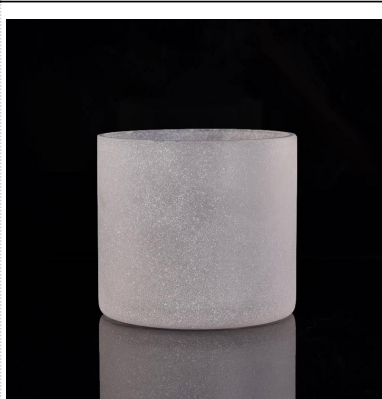

Similar Products Link