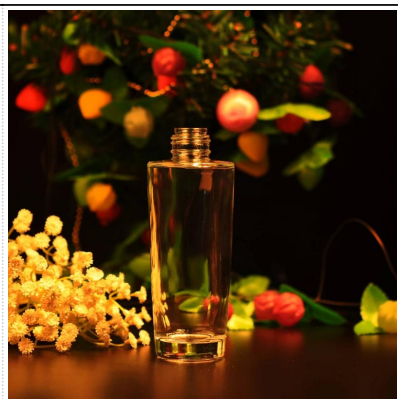

Similar Products Link