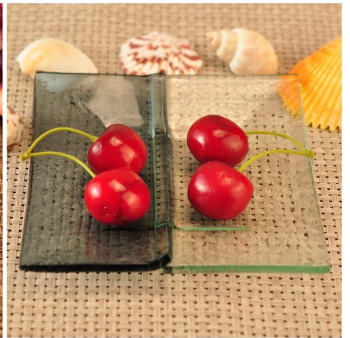

Małe szklane Amber sosem talerz anteny

Product Details	
Element numer.	SGQXD16082905
Materiał	Szkło
Craft & Deep przetwarzania	Gięcia na gorąco
Przykładowy czas	1. 5 dni, jeśli ma istniejących zapasów tego projektu. 2. 10 dni, jeśli potrzebujesz nowego projektu lub rozmiar.
Przestrogi	1. Proszę umieścić go w miejsce, gdzie dzieci nie mogą osiągnąć. 2. Należy unikać upuszczanie, kolizji i silny wpływ. 3. Aby zapobiec pękaniu, nie umieścić go na otwartym ogniu bezpośrednio.
Funkcje	1. Wysoka jakość Płytki szklana . 2. przyjazne dla środowiska. 3. karnet FDA badania, ISO9001: 2008 4. dostępne dla kuchenka mikrofalowa.

Everything is going on, but don't give up trying

More Product Pictures

Wiele konstrukcji do wyboru

Similar Products Link

Office & Sample Room

[Shenzhen Słoneczny szkło Co., Ltd](#) powstała w 1992 roku. Możemy zostać w tej dziedzinie przemysłu od ponad 20 lat, jako profesjonalny producent, Specjalizujemy się w projektowaniu Wyroby ze szkła, produkcja szkła jak również eksportowanie. Nasze linie produktów mogą przyjmować wartości w zakresie od ręcznie do maszyny wykonane. Możemy już wyprodukowanych liczne produkty takie jak [szkło kubek](#), [Szkło borokrzemowe](#), [strzał szkło](#), [Miska](#), [Świeca posiadacza](#), [kieliszki](#), [popielniczka](#), [wazon](#), [tabkeware](#), [driking szkło](#), itp. codziennie używać szkła, w sumie Istnieje ponad 4000 różnych stylów. Mamy doskonałe Zespół projektowy dla tworzenia innowacyjnych produktów i ścisłe QC team dla bezpieczeństwa przez jakość. OEM/ODM serverice są obsługiwane jako dobrze.