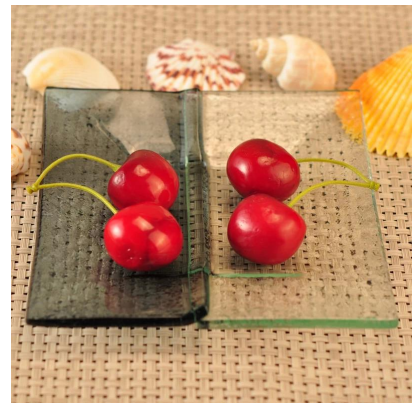

Małe szklane Amber sosem talerz anteny

Product Details	
Element numer.	SGQXD16082905
Materiał	Szkło
Craft & Deep przetwarzania	Gięcia na gorąco
Przykładowy czas	1. 5 dni, jeśli ma istniejących zapasów tego projektu. 2. 10 dni, jeśli potrzebujesz nowego projektu lub rozmiar.
Przestrogi	1. Proszę umieścić go w miejsce, gdzie dzieci nie mogą osiągnąć. 2. Należy unikać upuszczanie, kolizji i silny wpływ. 3. Aby zapobiec pękaniu, nie umieścić go na otwartym ogniu bezpośrednio.
Funkcje	1. Wysoka jakość Płytki szklana . 2. przyjazne dla środowiska. 3. karnet FDA badania, ISO9001: 2008 4. dostępne dla kuchenka mikrofalowa.

Everything is going on, but don't give up trying

More Product Pictures

Wiele konstrukcji do wyboru

Similar Products Link

Office & Sample Room

[Shenzhen Słoneczny szkło Co., Ltd](#) powstała w 1992 roku. Możemy zostać w tej dziedzinie przemysłu od ponad 20 lat, jako profesjonalny producent, Specjalizujemy się w projektowaniu Wyroby ze szkła, produkcja szkła jak również eksportowanie. Nasze linie produktów mogą przyjmować wartości w zakresie od ręcznie do maszyny wykonane. Możemy już wyprodukowanych liczne produkty takie jak [szkło kubek](#), [Szkło borokrzemowe](#), [strzał szkło](#), [Miska](#), [Świeca posiadacza](#), [kieliszki](#), [popielniczka](#), [wazon](#), [tabkeware](#), [driking szkło](#), itp. codziennie używać szkła, w sumie Istnieje ponad 4000 różnych stylów. Mamy doskonałe Zespół projektowy dla tworzenia innowacyjnych produktów i ścisłe QC team dla bezpieczeństwa przez jakość. OEM/ODM serverice są obsługiwane jako dobrze.