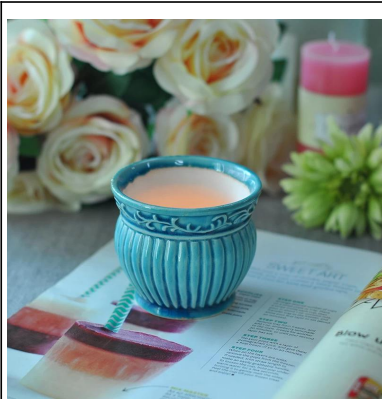

# Prosta obudowa ceramiczna olejek palnik ceramiczna świeca posiadacza świeca palnik

Znakomicie wykonana z 100% ceramiczna, Świecznik ceramiczny sprawia, że wspaniały dodatek do każdego wnętrza. Oferowane w Ułoż kolory, jesteś pewny, aby znaleźć jeden, aby ożywić pokoju. Przynieść tekstury do przestrzeni z piękne streszczenie szczegółowo wycięte z ten kryty/odkryty lantern.

## Product Details

Nazwa elementu	<a href="#">Prosta obudowa ceramiczna olejek palnik ceramiczna świeca posiadacza świeca palnik</a>
Nr art.	SGJH16042048
Rozmiar	Top dia:81 mm Dolnej dia:78 mm Wysokość: 55 mm Waga: 69 g
Nazwa marki	Szkoło słoneczny
Przykładowy czas	1,5 dni istnieje w kształcie i wielkości produktów 2:15 dni, jeśli potrzebujesz nowego kształtu i wielkości produktów

## More Product Pictures

Similar Products Link

Product display

Candle Holder

Glass Tumbler

Glass Jar

Double Wall Glass

Wine Glass

Glass Bowl

Perfume Bottle

Glass Bottle

Whisky Glass

Office & Sample Room