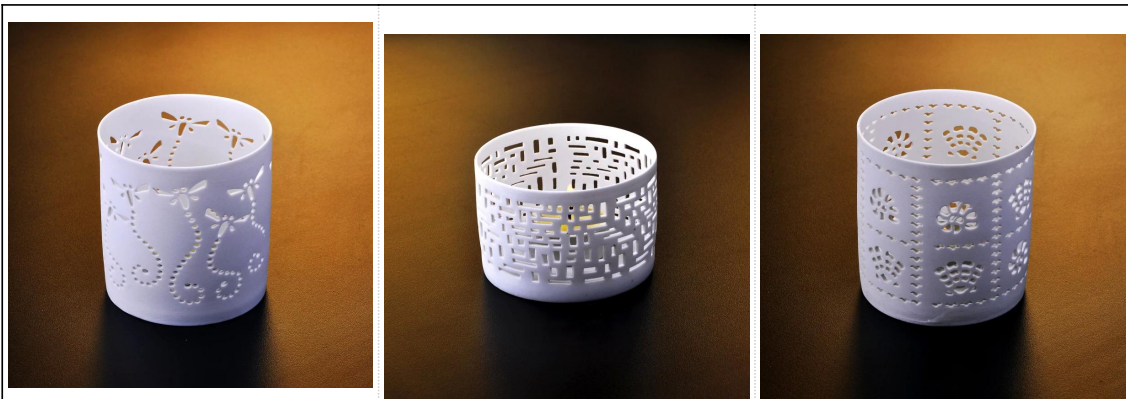

Similar Products Link