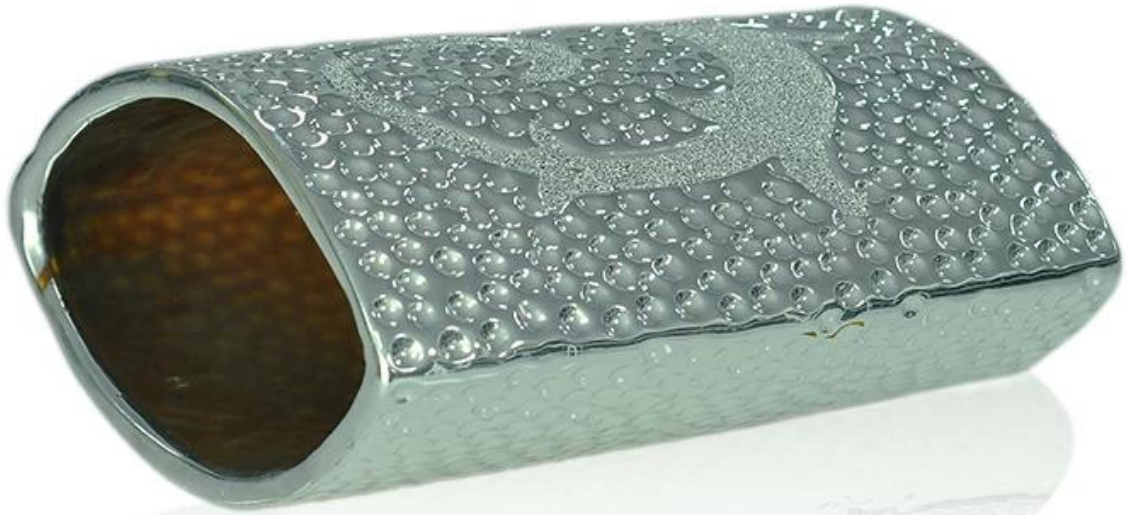

Shining świeczniki owalny kształt

;

Product Details

	ITME Nie	SGJF15042017
	Rozmiar	93 * 190/88 * 175mm
	kolor	złoty, szary
	Tworzywo	Ceramiczny
	Wykończenie	Wszelkie dostosowany jest dostępny
	Próbka	7 dni
	Warunki płatności	30% depozytu przez T / T z góry, a saldo po okazaniu kopii L / C
	Orzecznictwo	ASTM Test (na świecznik)
	Do wyboru	1, Wszelkie logo druk na ciełe szkła 2 Każdy kolor malowane, matowe, elektrolityczne, logo laser do mety 3, specjalne opakowanie, jak termokurczliwą folią, pudełko koloru białego pola itp 4, dowolny kształt, rozmiar w zależności od potrzeb

More Product Pictures

[Similar Products Link](#)

[Cylinder Uchwyt Tealight
świeca](#)

[140ml Miedź Candle Jar](#)

[Kwiat kształt cylindra jadeit
bursztynowy kolor szkło
dekoracyjne świecznik jar
świeca](#)