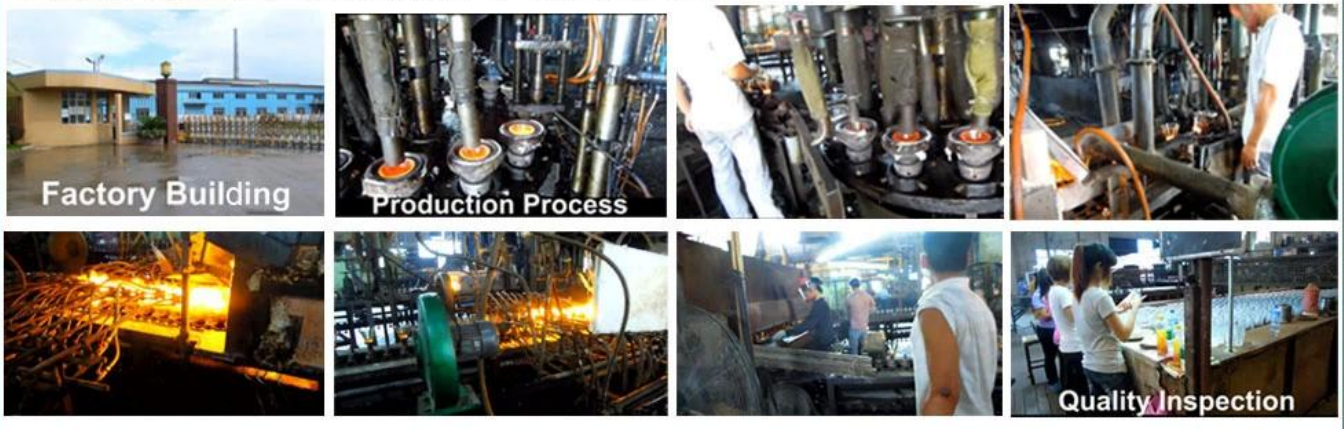

TECHNOLOGICAL PROCESS

Aby uzyskać więcej informacji, prosimy odwiedzić naszą stronę internetową:
www.sunnyglassware.com

Lub skontaktuj się z nami:

Chally Xu

Tel: +86 0755 25643425-628

E-mail: sales32@sunnyglassware.com