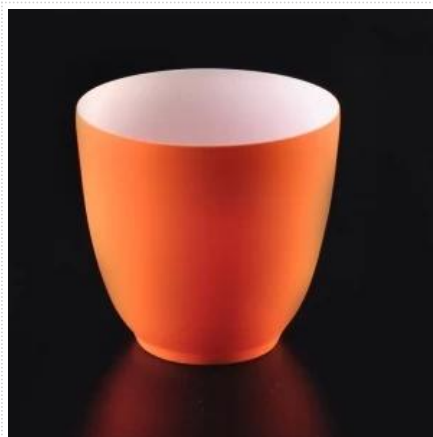

Okrągłodenny domu deco Posiadacz ceramicznych świec

Product Details

Numer przedmiotu.	SGSN17010507
Materiał	Ceramiczny
Rzemiosło	Handmade ceramiczne świeczniki do dekoracji domu
czas próby	1. 5 dni, jeśli nie jest to forma i wielkość ceramiki 2. 15 dni, jeśli potrzebny jest nowy kształt i wielkość ceramiczny
Pojemność produktu	500000 ~ 1.000.000 sztuk miesięcznie
Cechy produktów	1. Hand Made wystrój domu ceramiczny świecznik 2. Nadaje się do stosowania w hotel, dom, itp 3. Ten ekologiczny.

Zastosowanie produktu

1. Posiadacze candle ceramiczne mogą być stosowane w dekoracji ślubnych, dekoracji domu, impreza, bankiet ect,
2. Ten pojemnik świeca jest bardzo wielka, jak wspianiały centralnym na imprezę
3. ceramiki stoiki świeca może ozdobić wewnątrz i na zewnątrz z tym delicated rose rysunek uchwyt świeca szkło.
4. Naczynie ceramiczne Świeca jest wspianiałym darem, jak housewarmings i innych wydarzeń.

More Product Pictures

Similar Products Link

[Dekoracyjne pusty beton świecznik](#)

[Kolor pomarańczowy uchwyt ceramiczna świeca z cieńszej ścianie](#)

[Wysokiej jakości cylinder ceramicznych świec jar hurtowych](#)