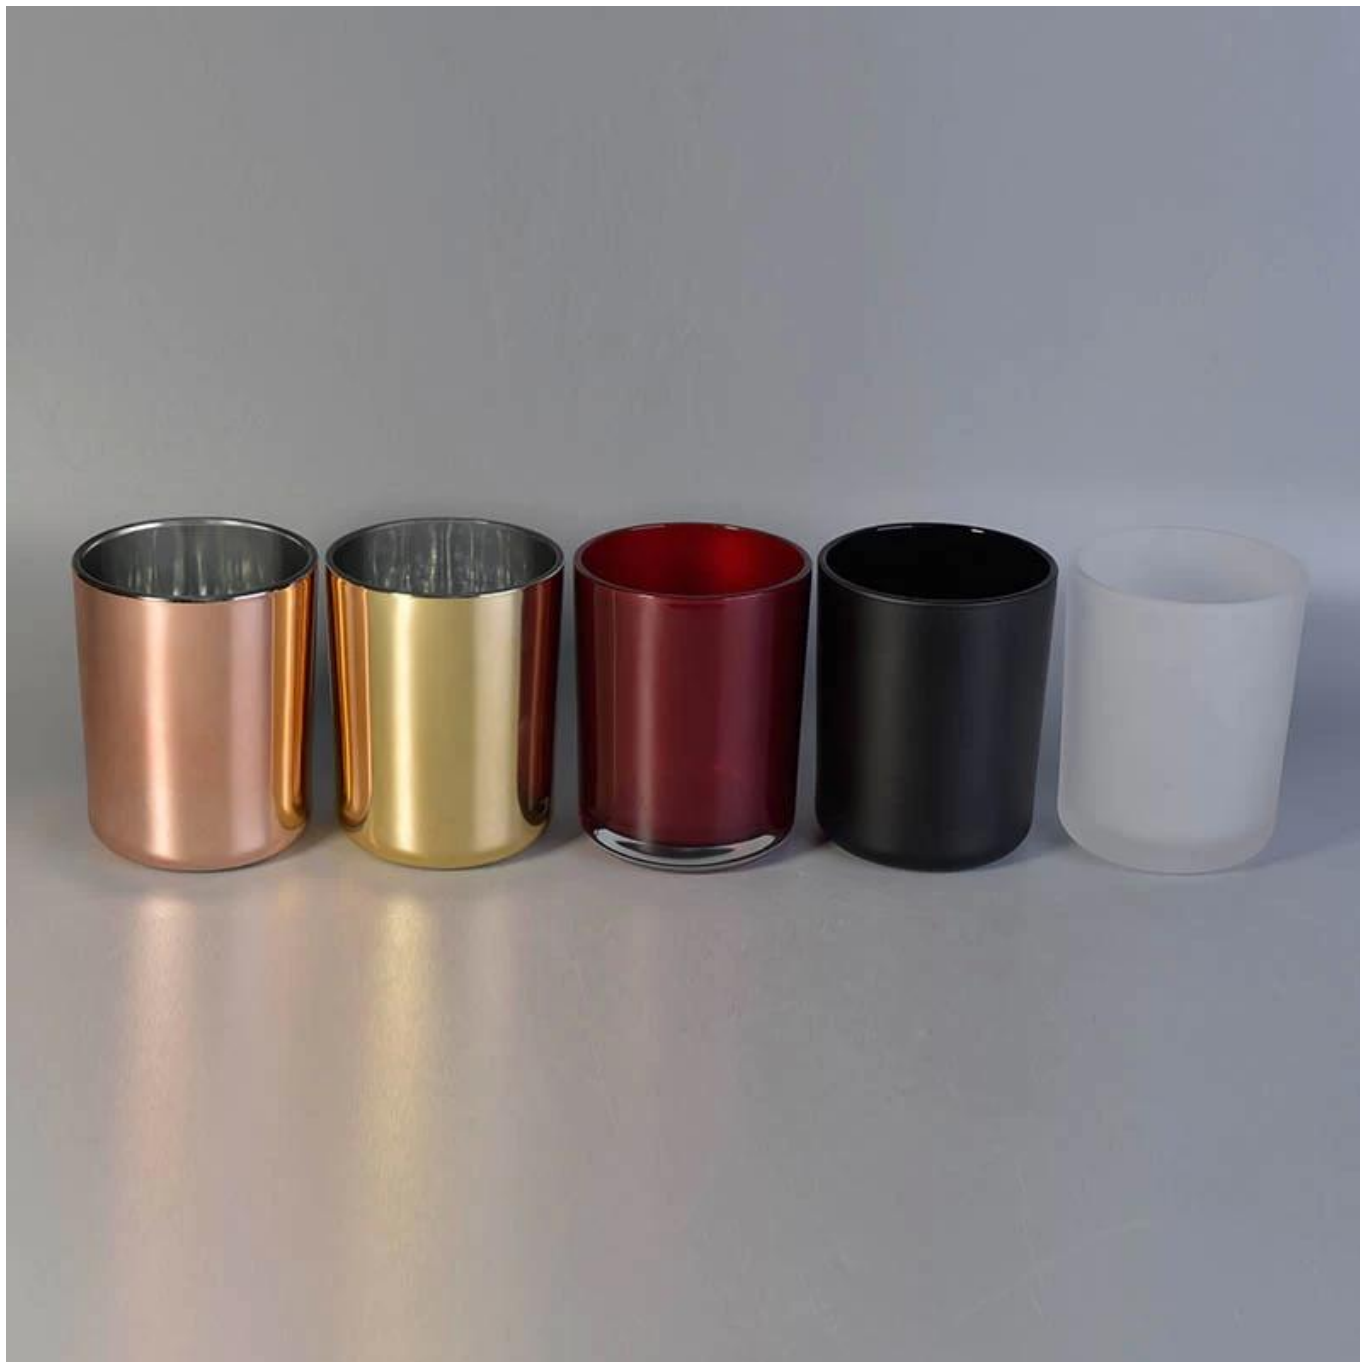

Okrągłodenne szklane świeczniki

Szczegóły Produktu

Nazwa przedmiotu	Matowe, czarne, złote, różowe złoto 16 uncji szklanych słoiczek
Przedmiot nr.	SG10125
Rozmiar	Górna średnica: 100 mm Dolna średnica: 92 mm Wysokość: 125 mm Wypełnij pojemność wosku: 16 uncji
Nazwa handlowa	Sunny Glassware
Okres próbny	1.5 dni istnienia w kształcie i rozmiarze produktów 2:15 dni, jeśli potrzebujesz nowego kształtu i wielkości produktów

Uszczelka	Normalne bezpieczeństwo wywożące opakowanie kartonowe: normalne 24szt./36szt./48szt. W kartonie
MOQ	3000 sztuk
Czas dostawy	W ciągu 35 dni po potwierdzeniu zamówienia
Zasady płatności	30% depozytu przez T / T z góry, saldo po okazaniu kopii B / L
Funkcja produktu	<ol style="list-style-type: none">1. Wysoka jakość i konkurencyjne ceny2. Poznaj test FDA, SGS, LFGB itp.3. Przyjazny dla środowiska4. Odnosi się do ślubu, przyjęcia, domu, baru itp.5. Wykonane maszynowo