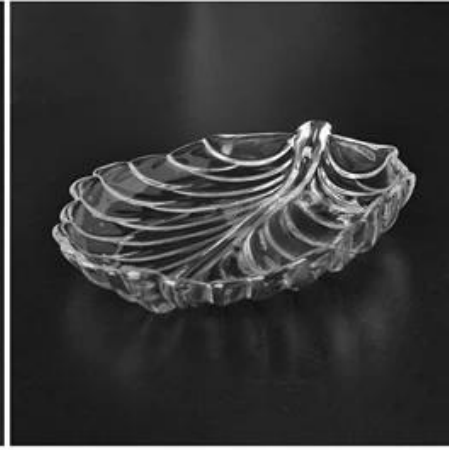

Everything is going on, but don't give up trying.

More Product Pictures

Pojemniki na żywność różnych domowych szkła i płyty do wyboru.

[Similar Products Link](#)

Office & Sample Room

[Shenzhen słoneczny szkło Co., Ltd](#) powstała w 1992 roku. Byliśmy w tej dziedzinie przemysłu dla więcej niż 20 lat, jako profesjonalny producent, Specjalizujemy się w projektowaniu szkła, produkcja szkła, a także eksportowanie. Nasze produkty linii wahają się od ręcznie do maszyny wykonane. Wykonaliśmy już liczne produkty takie jak [szkło kubek](#), [Szkło borokrzemowe](#), [strzał szkło](#), [wazon](#), [miska](#), [Świecznik](#), [kieliszki](#), [popielniczka](#), [tabkeware](#), [driking](#), [itp.](#) wszystkie codzienne szkło wykorzystania, w sumie są więcej niż 4000 różnych stylów. Mamy Fantastyczny zespół do tworzenia innowacyjnych produktów i ścisłe QC team dla bezpieczeństwa przez jakość. OEM/ODM serverice są także obsługiwane.