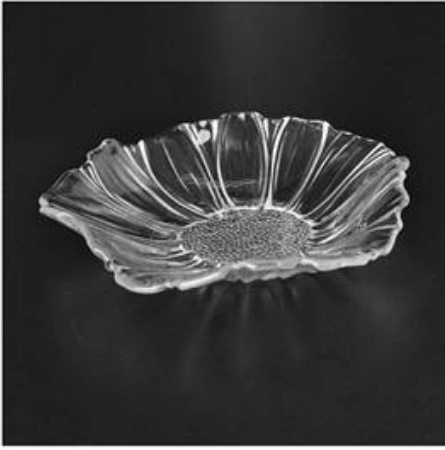

Płytką szklana okrągła naszywka owoców

Product Details	
Numer elementu.	SGJB3600
Materiał	Szkło białe
Craft & Deep przetwarzania	Maszyna wykonana
Przykładowy czas	1. 5 dni, jeśli ma istniejących zapasów tego projektu. 2. 10 dni, jeśli potrzebujesz nowego projektu lub rozmiar.
Główne zastosowania	Płyty ze szkła wysokiej jakości
Funkcje	1. bezpieczeństwo żywności. 2. niestandardowy rozmiar i konstrukcja są dostępne.

Everything is going on, but don't give up trying.

More Product Pictures

Pojemniki na żywność różnych domowych szkła i płyty do wyboru.

[Similar Products Link](#)

Office & Sample Room

[Shenzhen słoneczny szkło Co., Ltd](#) powstała w 1992 roku. Byliśmy w tej dziedzinie przemysłu dla więcej niż 20 lat, jako profesjonalny producent, Specjalizujemy się w projektowaniu szkła, produkcja szkła, a także eksportowanie. Nasze produkty linii wahają się od ręcznie do maszyny wykonane. Wykonaliśmy już liczne produkty takie jak [szkło kubek](#), [Szkło borokrzemowe](#), [strzał szkło](#), [wazon](#), [miska](#), [Świecznik](#), [kieliszki](#), [popielniczka](#), [tabkeware](#), [driking](#), [itp.](#) wszystkie codzienne szkło wykorzystania, w sumie są więcej niż 4000 różnych stylów. Mamy Fantastyczny zespół do tworzenia innowacyjnych produktów i ścisłe QC team dla bezpieczeństwa przez jakość. OEM/ODM serverice są także obsługiwane.