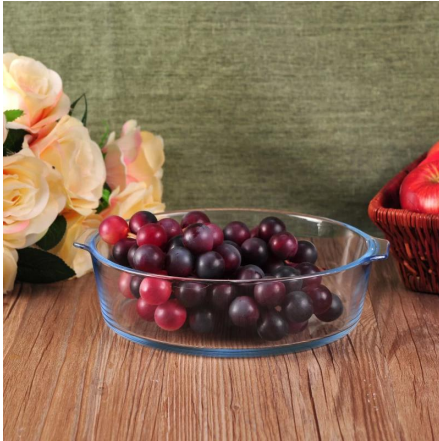

Płytką szklana okrągła naszywka owoców

Product Details	
Numer elementu.	SGJB3600
Materiał	Szkło białe
Craft & Deep przetwarzania	Maszyna wykonana
Przykładowy czas	1. 5 dni, jeśli ma istniejących zapasów tego projektu. 2. 10 dni, jeśli potrzebujesz nowego projektu lub rozmiar.
Główne zastosowania	Płyty ze szkła wysokiej jakości
Funkcje	1. bezpieczeństwo żywności. 2. niestandardowy rozmiar i konstrukcja są dostępne.

Everything is going on, but don't give up trying.

More Product Pictures

Pojemniki na żywność różnych domowych szkła i płyty do wyboru.

[Similar Products Link](#)

Office & Sample Room

[Shenzhen słoneczny szkło Co., Ltd](#) powstała w 1992 roku. Byliśmy w tej dziedzinie przemysłu dla więcej niż 20 lat, jako profesjonalny producent, Specjalizujemy się w projektowaniu szkła, produkcja szkła, a także eksportowanie. Nasze produkty linii wahają się od ręcznie do maszyny wykonane. Wykonaliśmy już liczne produkty takie jak [szkło kubek](#), [Szkło borokrzemowe](#), [strzał szkło](#), [wazon](#), [miska](#), [Świecznik](#), [kieliszki](#), [popielniczka](#), [tabkeware](#), [driking](#), [itp.](#) wszystkie codzienne szkło wykorzystania, w sumie są więcej niż 4000 różnych stylów. Mamy Fantastyczny zespół do tworzenia innowacyjnych produktów i ścisłe QC team dla bezpieczeństwa przez jakość. OEM/ODM serverice są także obsługiwane.