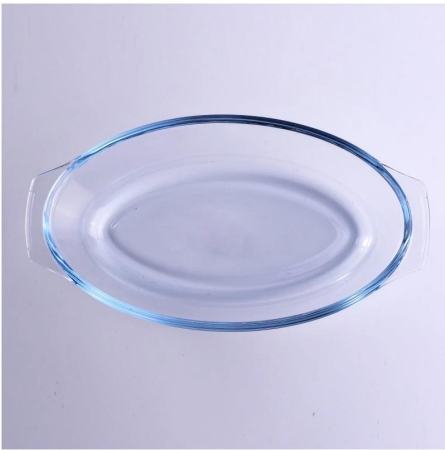

[Similar Products Link](#)