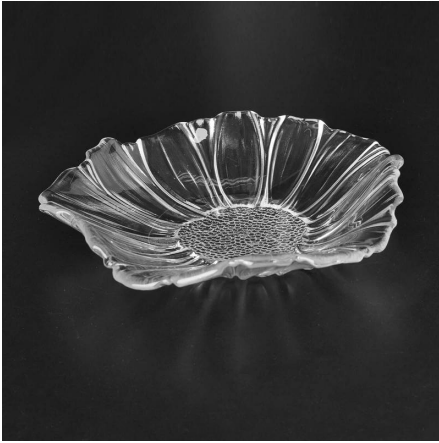

Płytką szklana okrągła naszywka owoców

Product Details	
Numer elementu.	SGJB3600
Materiał	Szkło białe
Craft & Deep przetwarzania	Maszyna wykonana
Przykładowy czas	1. 5 dni, jeśli ma istniejących zapasów tego projektu. 2. 10 dni, jeśli potrzebujesz nowego projektu lub rozmiar.
Główne zastosowania	Płyty ze szkła wysokiej jakości
Funkcje	1. bezpieczeństwo żywności. 2. niestandardowy rozmiar i konstrukcja są dostępne.

Everything is going on, but don't give up trying.

More Product Pictures

Pojemniki na żywność różnych domowych szkła i płyty do wyboru.

[Similar Products Link](#)

Office & Sample Room

[Shenzhen słoneczny szkło Co., Ltd](#) powstała w 1992 roku. Byliśmy w tej dziedzinie przemysłu dla więcej niż 20 lat, jako profesjonalny producent, Specjalizujemy się w projektowaniu szkła, produkcja szkła, a także eksportowanie. Nasze produkty linii wahają się od ręcznie do maszyny wykonane. Wykonaliśmy już liczne produkty takie jak [szkło kubek](#), [Szkło borokrzemowe](#), [strzał szkło](#), [wazon](#), [miska](#), [Świecznik](#), [kieliszki](#), [popielniczka](#), [tabkeware](#), [driking](#), [itp.](#) wszystkie codzienne szkło wykorzystania, w sumie są więcej niż 4000 różnych stylów. Mamy Fantastyczny zespół do tworzenia innowacyjnych produktów i ścisłe QC team dla bezpieczeństwa przez jakość. OEM/ODM serverice są także obsługiwane.