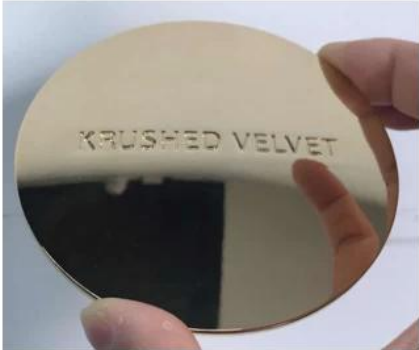

Elastyczna konstrukcja pozwala na szybki rozwój rynku

Nr pozycji: SGL19052913
Dia: 87 mm
Wysokość: 10 mm
Waga: 128g

MOQ: 3000 sztuk

Dostępne niestandardowe wzory i różne rozmiary

Dzięki naszemu silnemu wsparciu nasi klienci szybko się rozwijają, od małych laboratoriów po liderów branży.

Zinc alloy candle lids

Rose gold color

gold color

debossed logo on the lids

embossed logo on the lids

effect on the jar

Stainless steel candle lids

Rose gold color