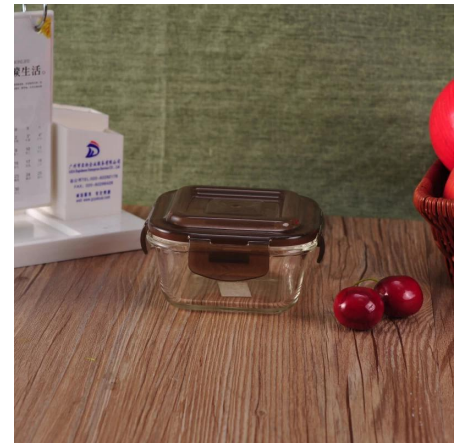

Everything is going on, but don't give up trying

More Product Pictures

Różne kształty pojemników na żywność do wyboru.

Similar Products Link

Office & Sample Room

[Shenzhen Słoneczny szkło Co., Ltd](#) powstała w 1992 roku. Możemy zostać w tej dziedzinie przemysłu od ponad 20 lat, jako profesjonalny producent, Specjalizujemy się w projektowaniu Wyroby ze szkła, produkcja szkła jak również eksportowanie. Nasze linie produktów mogą przyjmować wartości w zakresie od ręcznie do maszyny wykonane. Możemy już