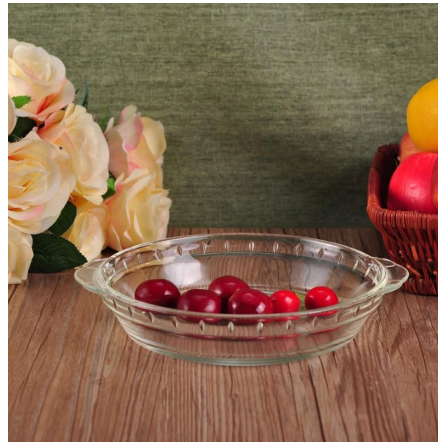

Everything is going on, but don't give up trying

More Product Pictures

Różne kształty pojemników na żywność do wyboru.

Similar Products Link

Office & Sample Room

[Shenzhen Słoneczny szkło Co., Ltd](#) powstała w 1992 roku. Możemy zostać w tej dziedzinie przemysłu od ponad 20 lat, jako profesjonalny producent, Specjalizujemy się w projektowaniu Wyroby ze szkła, produkcja szkła jak również eksportowanie. Nasze linie produktów mogą przyjmować wartości w zakresie od ręcznie do maszyny wykonane. Możemy już