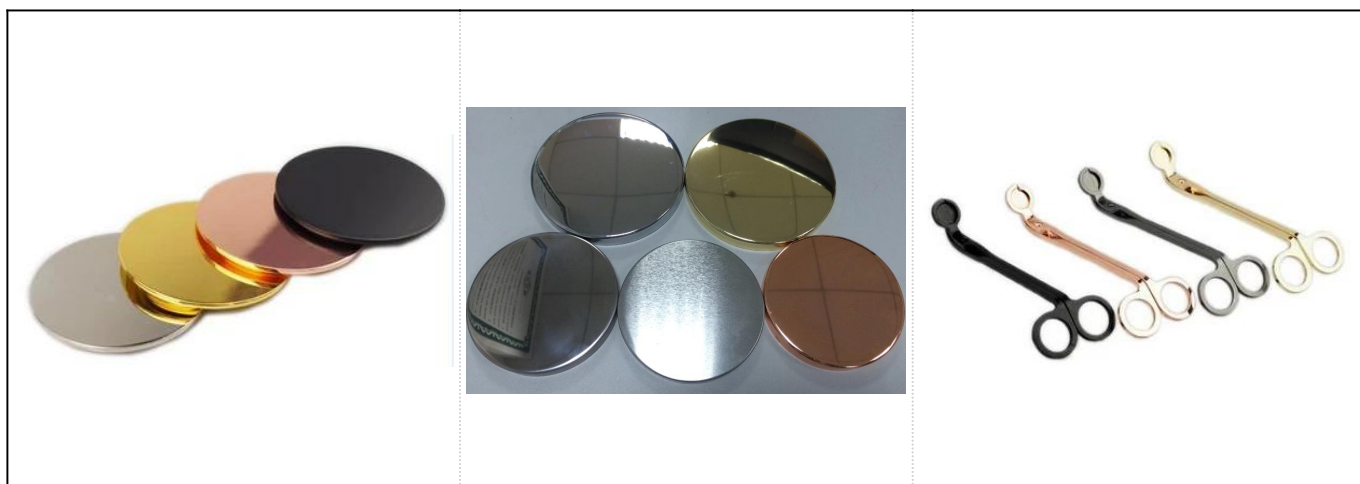

Akcesoria do pokryw świec:

Office & Sample Room

Sunny Glassware jest wiodącym dostawcą świeczników w Chinach od 1992 roku, naszych szklanych / ceramicznych / betonowych świec itp. Oraz dopasowanych akcesoriów