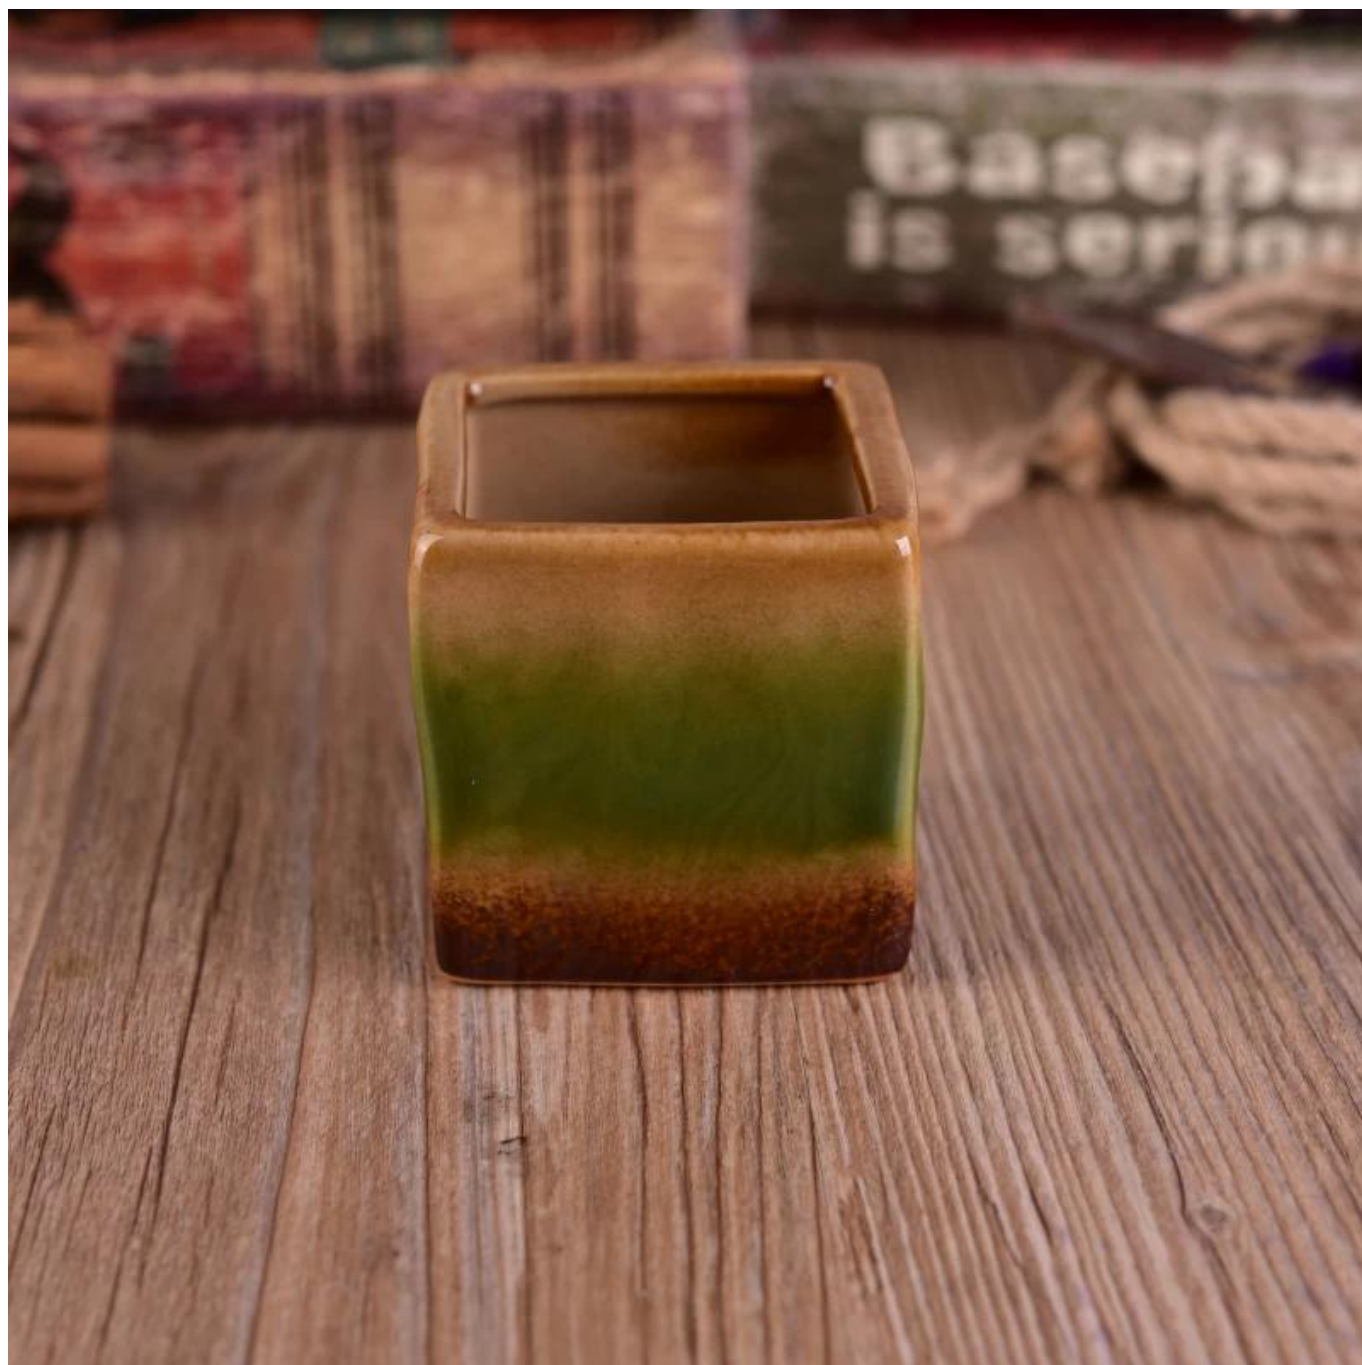

Zastosowanie produktu

---

1. Posiadacze candle ceramiczne mogą być stosowane w dekoracji ślubnych, dekoracji domu, impreza, bankiet ect,
2. Ten pojemnik świeca jest bardzo wielka, jak wspaniały centralnym na imprezę
3. ceramiki słoiki świeca może ozdobić wewnątrz i na zewnątrz z tym Bling Bling Transmutacja Glaze główna Dekoracje Ceramiczne Candle Holder.
4. Naczynie ceramiczne Świeca Jest to wspaniały prezent, jak housewarmings i innych wydarzeń.

More Product Pictures