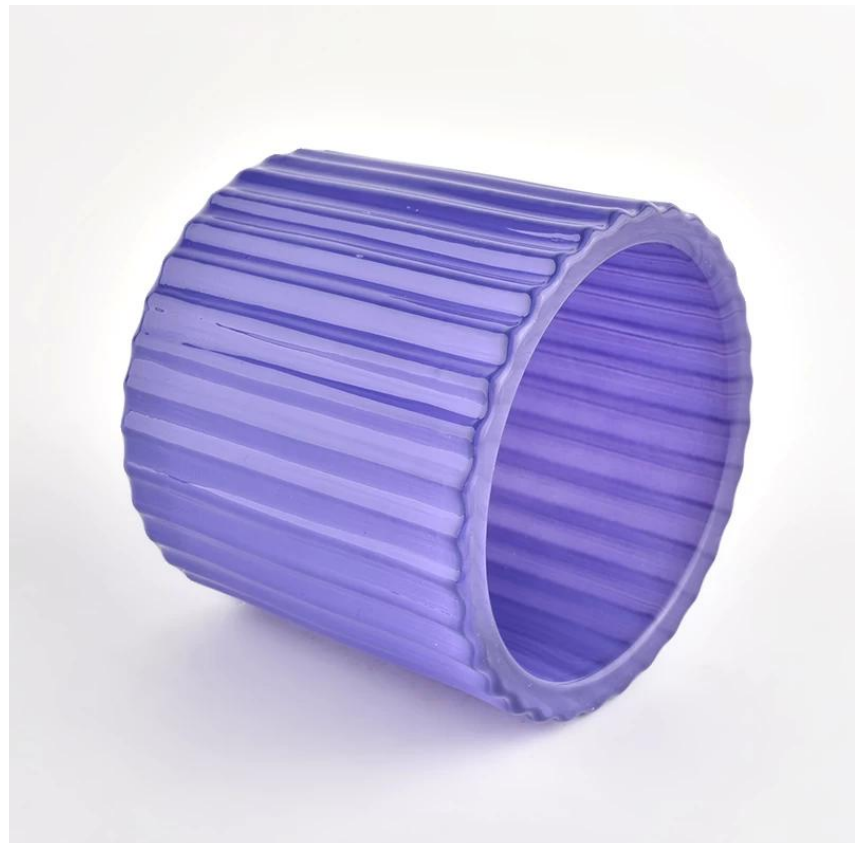

### Elastyczne Wymiary Projektowanie może szybko się rozwijać Twój rynek

Top DIA: 90mm  
Dota DIA: 83mm  
Grubość: 8.1mm  
Wysokość: 78mm.  
Waga: 438g.  
Pojemność: 290ml.

Przekształcimy twoje pomysły w kreatywne pachnące produkty i sprzedajemy się na lokalnym rynku.

### Cechy produktu

1. Wysokiej jakości butelka perfum do dekoracji domu.
2. Nadaje się do stosowania w hotelach, weselach itp.
3. Spełnij funkcjonalność produktu testowego ASTM.