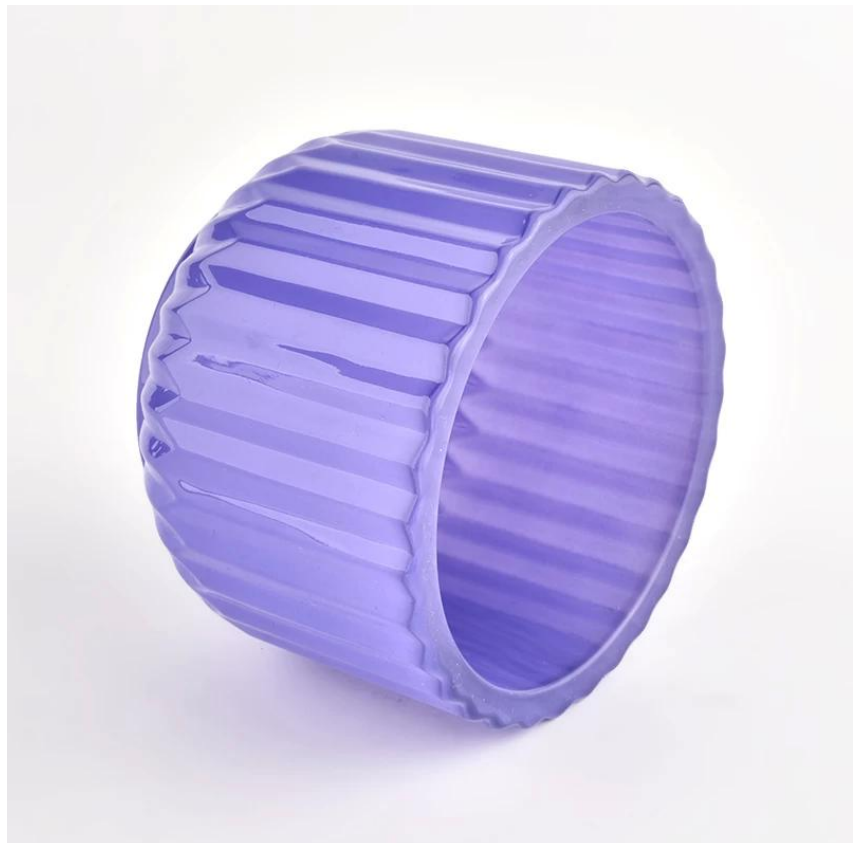

Fioletowy Uchwyt na świech szklany z wytłoczonymi paskami szerokim miesiącem

Sunny Glutwares nie tylko zamienia Zamówienia OEM / ODM, ale także pomaga wielu marek rozpocząć od koncepcji produktów.

- **26 Years Experience**
export to over 30 countries and regions
- **Fast Quantity and Launch-
ed Speed**
speed can be compared with Zara
- **Award-winning Design Team**
won the trust of many upscale brands

Elastyczne Wymiary Projektowanie może szybko się rozwijać Twój rynek

Top Dia: 102mm
Dole Dia: 72mm
Grubość: 9mm.
Wysokość: 75mm.
Waga: 441g.
Pojemność: 385ml.

Przekształcimy twoje pomysły w kreatywne pachnące produkty i sprzedajemy się na lokalnym rynku.

Cechy produktu

1. Wysokiej jakości butelka perfum do dekoracji domu.
2. Nadaje się do stosowania w hotelach, weselach itp.
3. Spełnij funkcjonalność produktu testowego ASTM.

Aby wybrać

1. Różnorodność rysunków i rozmiarów do wyboru.
2. Wszelkie malowanie kolorów, cięcia, poszycia, narzędzie do przetwarzania modelu laserowego.
3. Specjalne opakowanie do folii termokurczliwej, kolorowe pudełko, białe pudełko itp.
4. Mamy komisje kontroli jakości.
5. Mamy warsztaty i profesjonalne magazyny, aby zapewnić czasy dostawy.